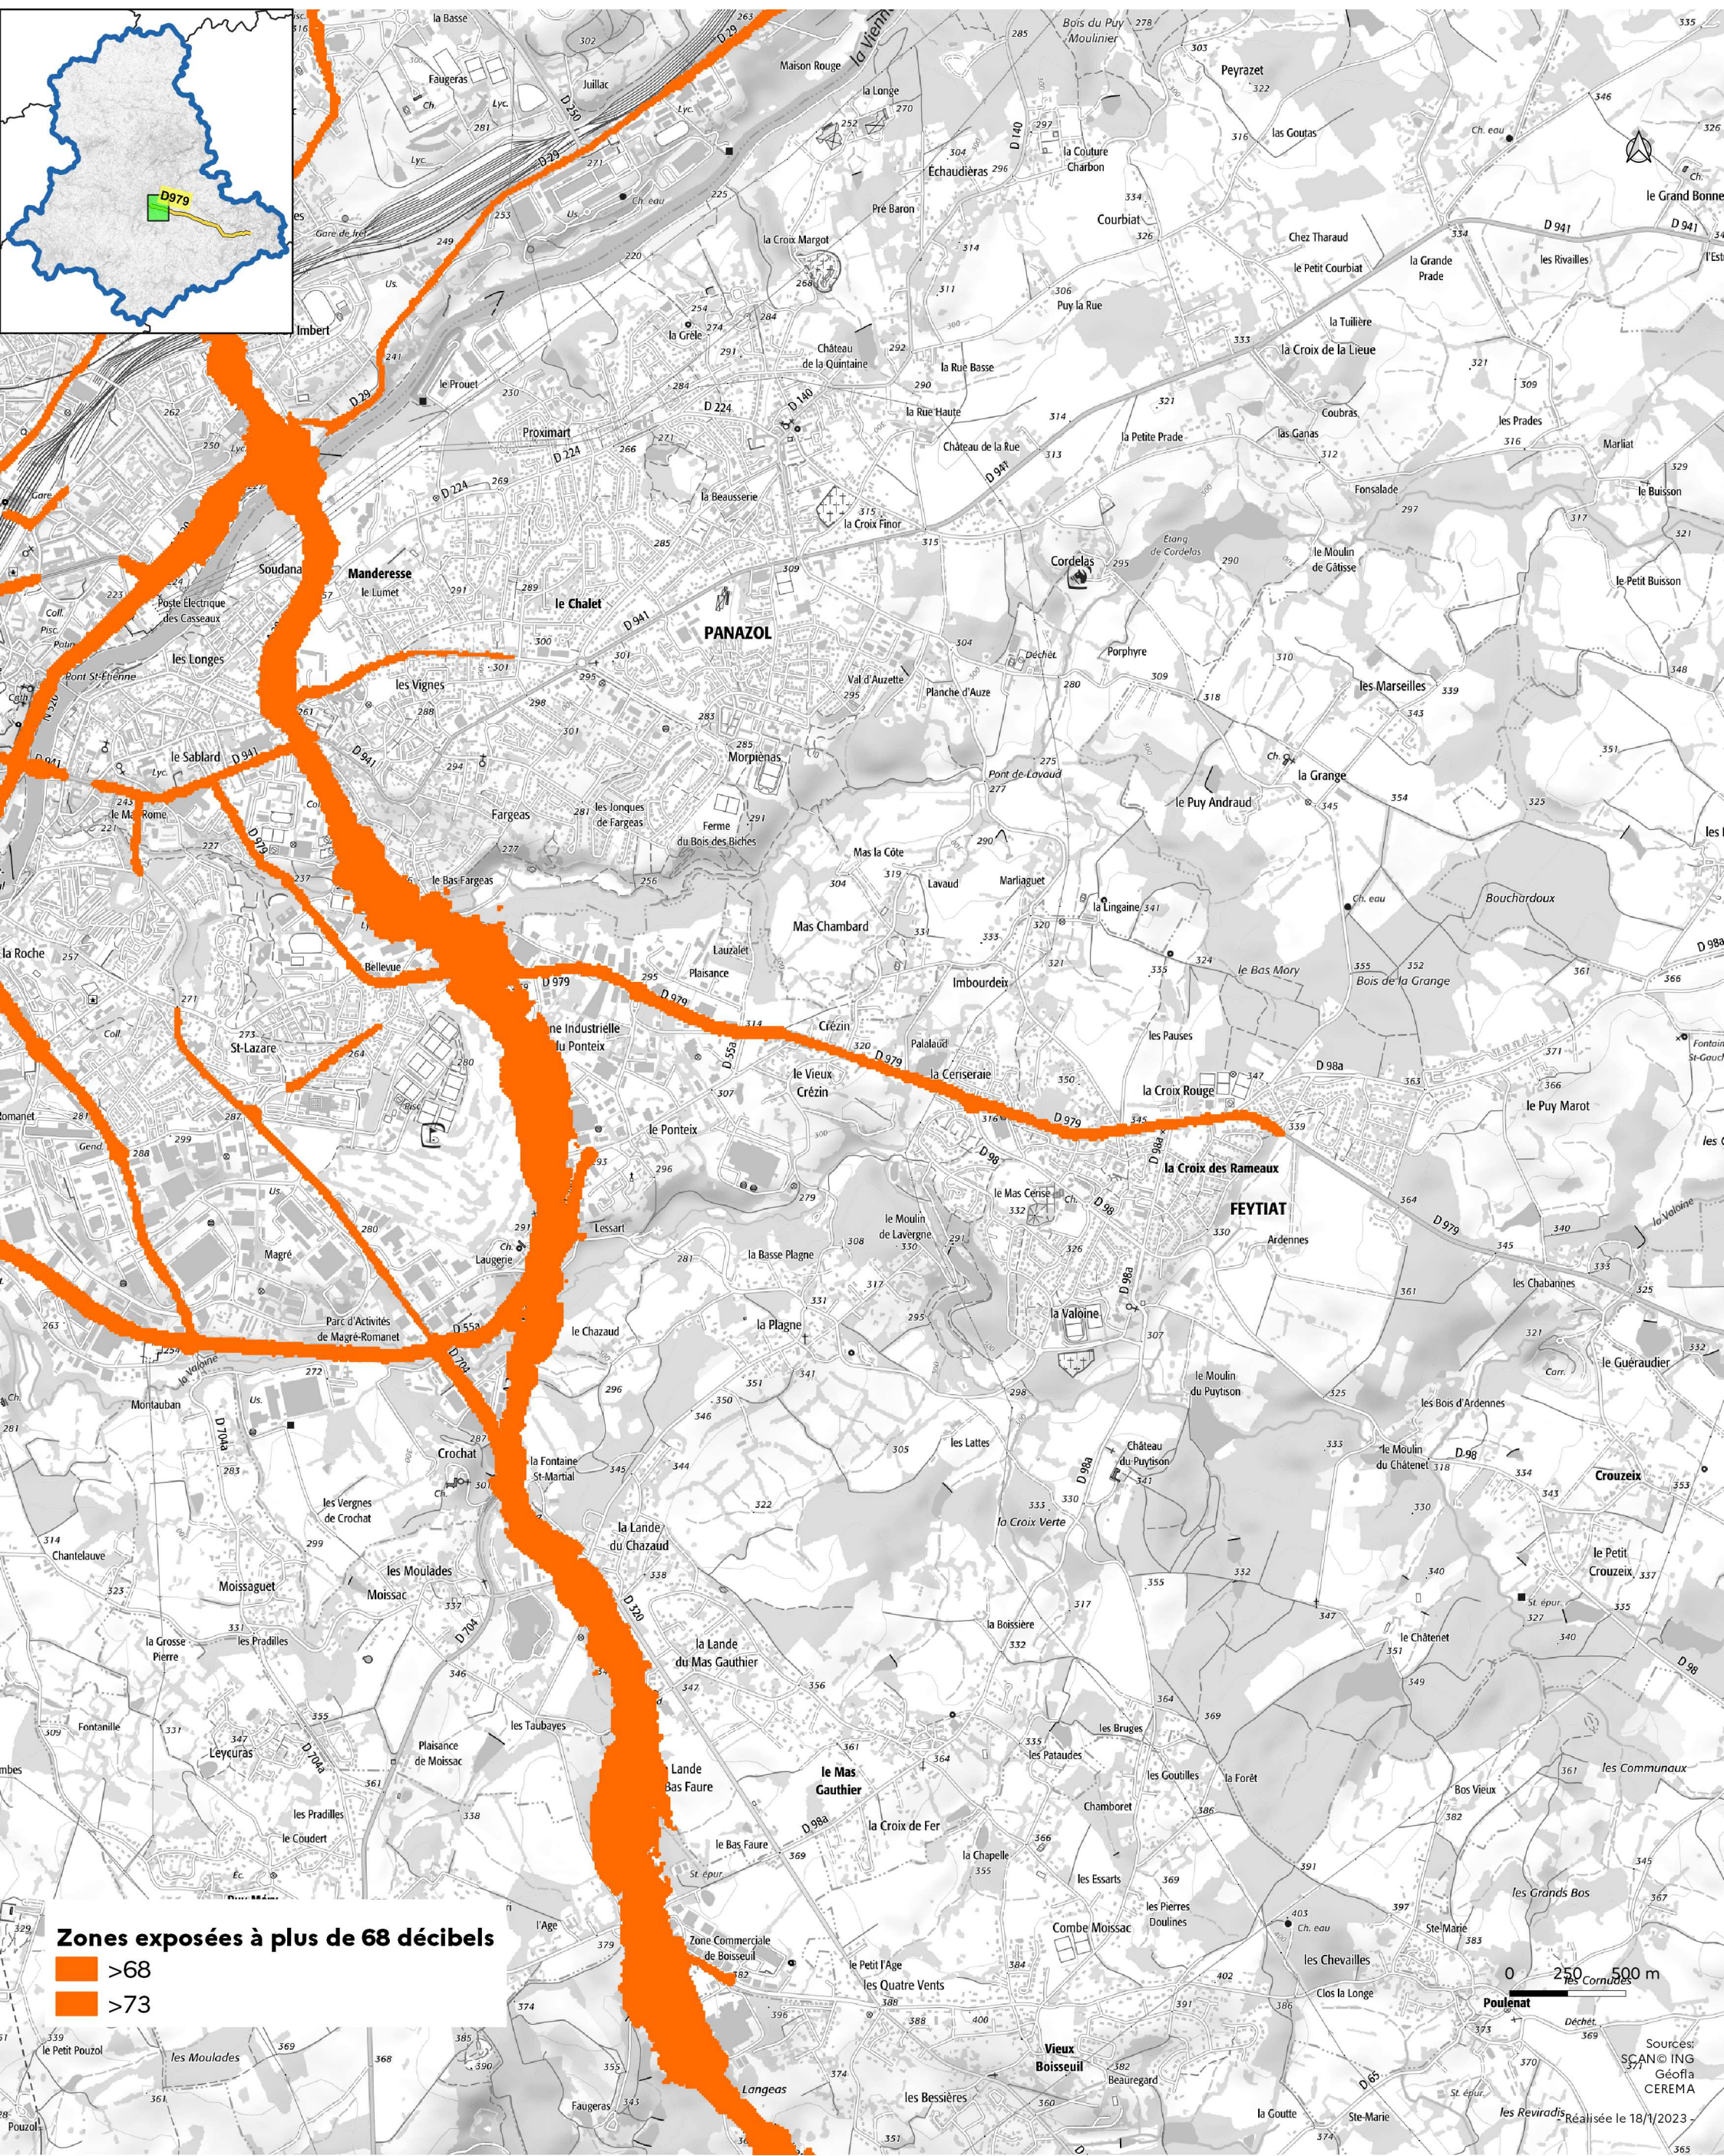

Cartes des zones exposées au bruit du réseau routier

DDT de la Haute-Vienne
/SIT/MCAT
Immeuble PASTEL
CS 43217
22 rue des Pénitents Blancs
87032 Limoges CEDEX

- D979 (1) : carte de type a (indicateur Iden) -

Janvier 2023

Cartes des zones exposées au bruit du réseau routier

- D979 (1) : carte de type a (indicateur In) -

Janvier 2023

Cartes des zones exposées au bruit du réseau routier

DDT de la Haute-Vienne
/SIT/MCAT
Immeuble PASTEL
CS 43217
22 rue des Pénitents Blancs
87032 Limoges CEDEX

- D979 (1) : carte de type c (indicateur Iden) -

Janvier 2023

Cartes des zones exposées au bruit du réseau routier

DDT de la Haute-Vienne
/SIT/MCAT
Immeuble PASTEL
CS 43217
22 rue des Pénitents Blancs
87032 Limoges CEDEX