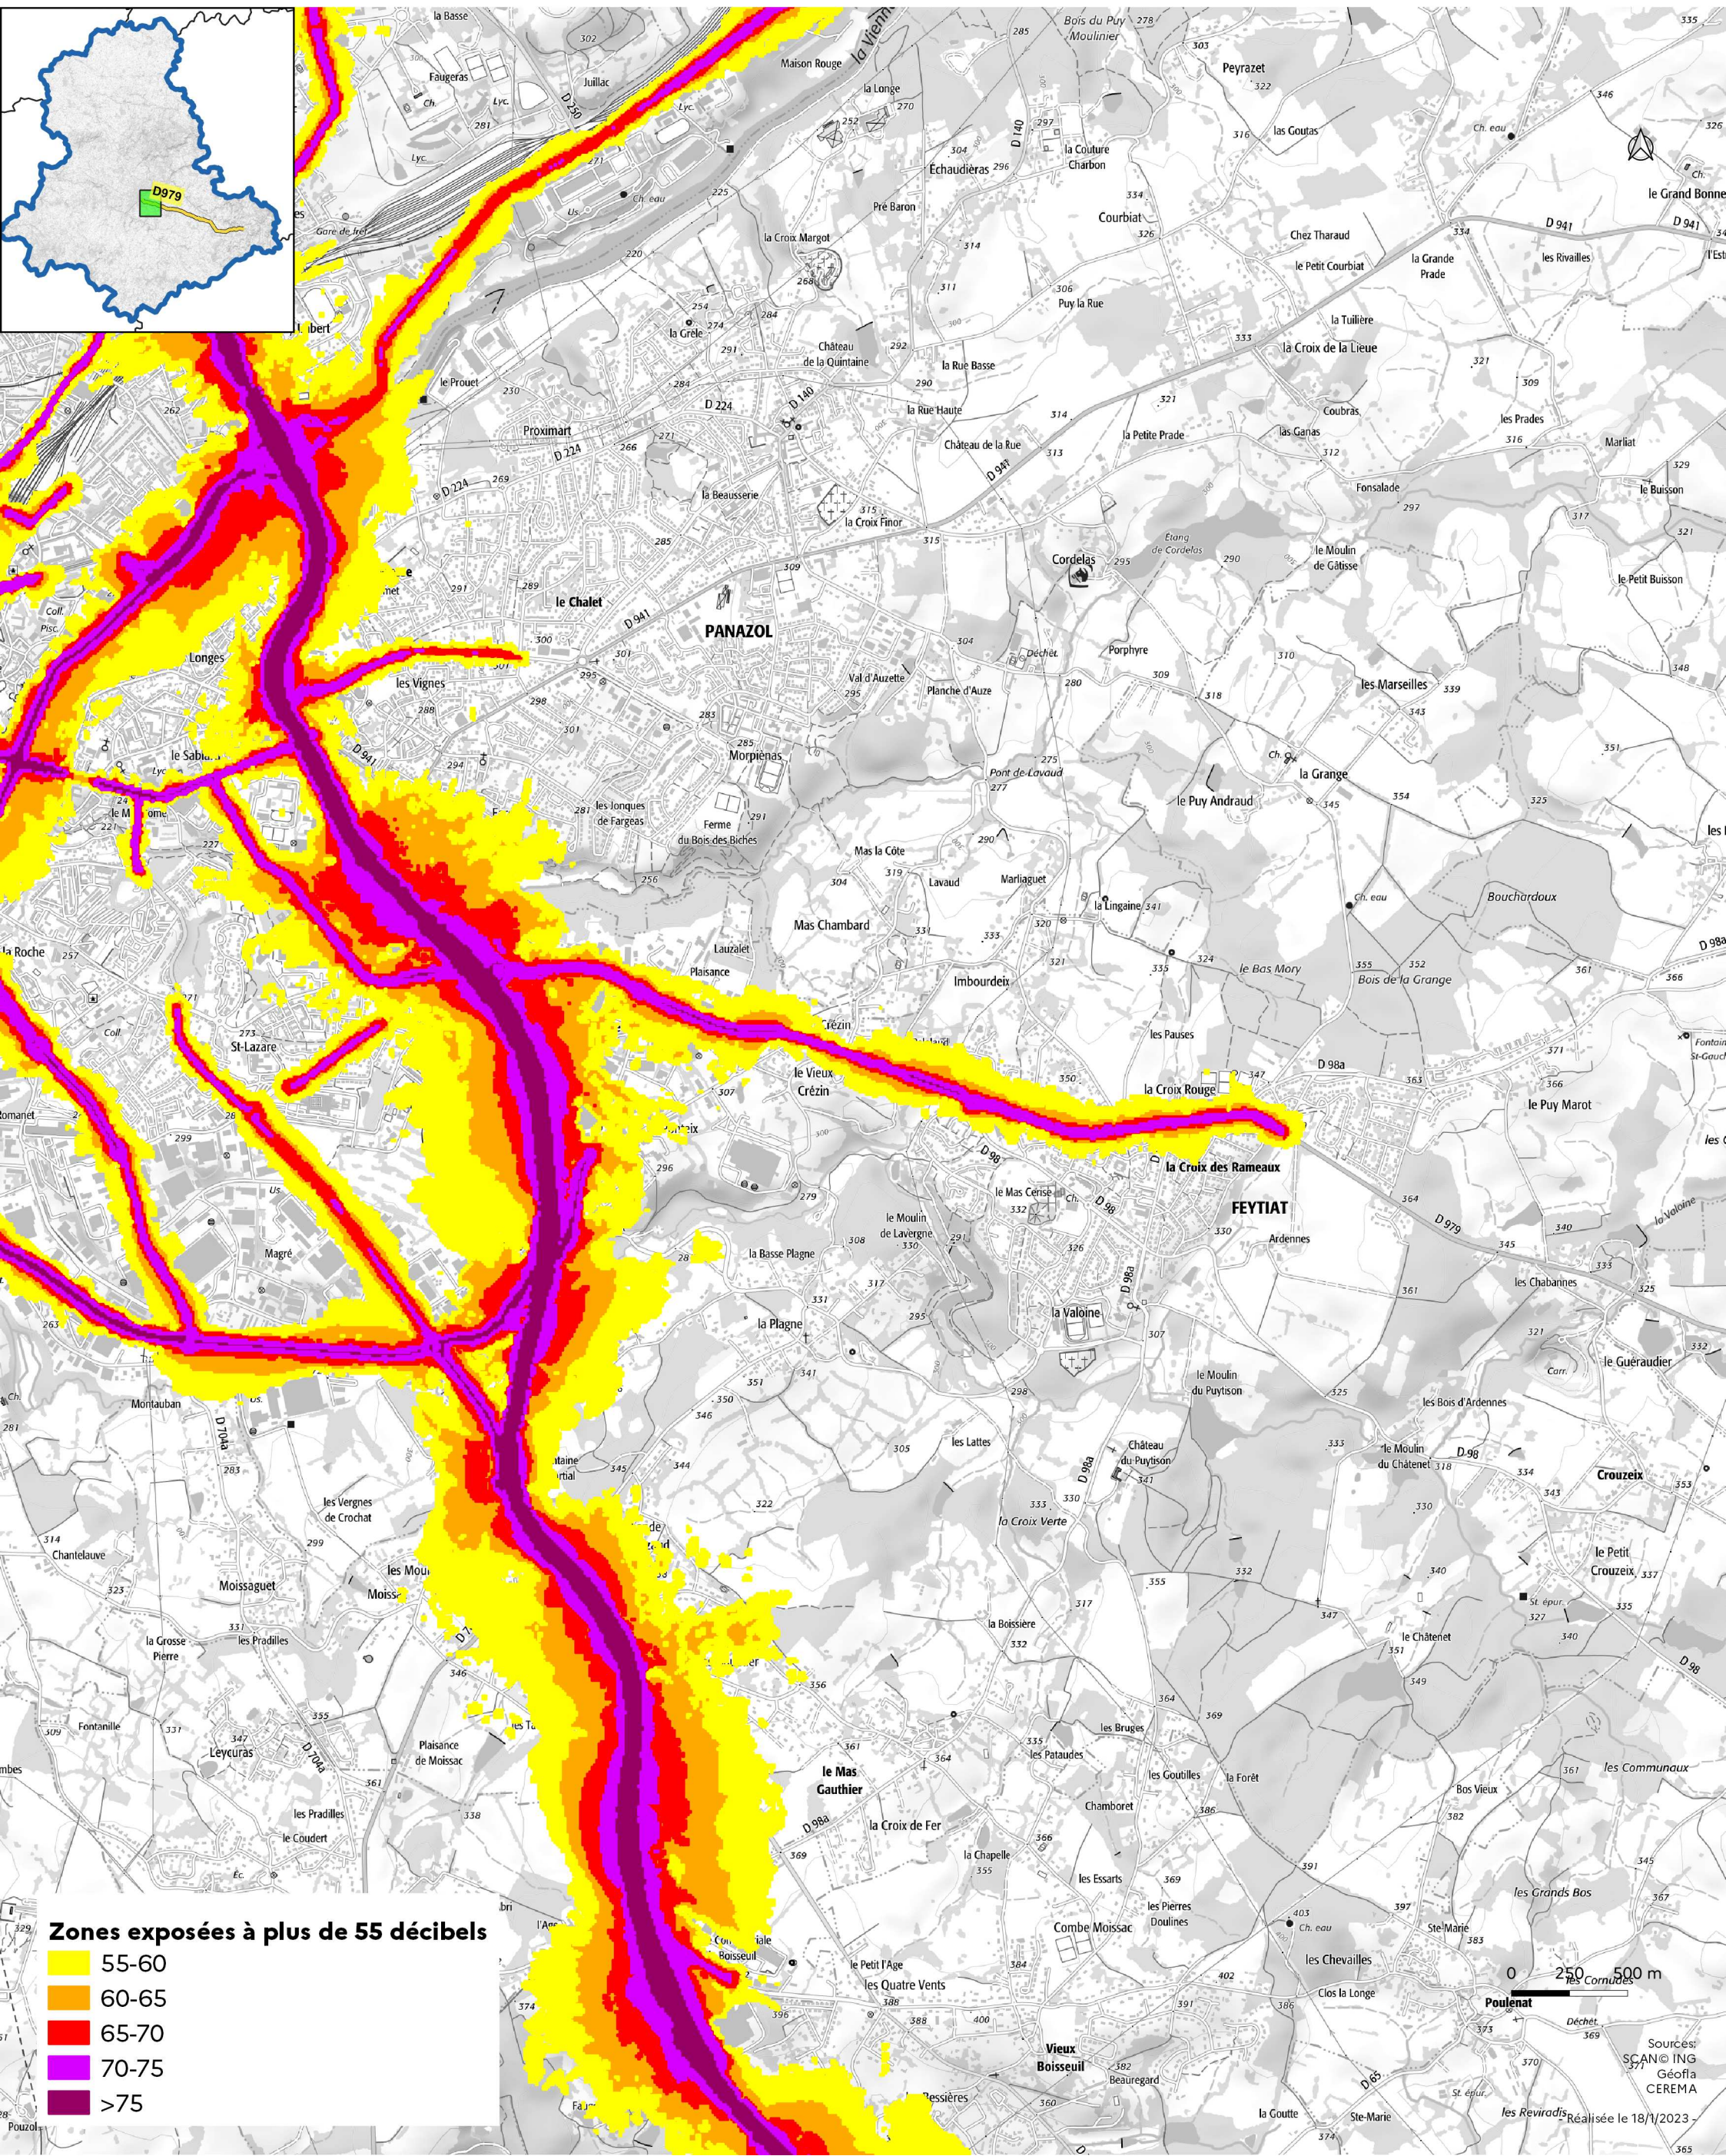

Cartes des zones exposées au bruit du réseau routier

DDT de la Haute-Vienne
/SIT/MCAT
Immeuble PASTEL
CS 43217
22 rue des Pénitents Blancs
87032 Limoges CEDEX

- D979 (1) : carte de type a (indicateur Iden) -

Janvier 2023

Cartes des zones exposées au bruit du réseau routier

- D979 (1) : carte de type a (indicateur In) -

Janvier 2023

Cartes des zones exposées au bruit du réseau routier

DDT de la Haute-Vienne
/SIT/MCAT
Immeuble PASTEL
CS 43217
22 rue des Pénitents Blancs
87032 Limoges CEDEX

- D979 (1) : carte de type c (indicateur Iden) -

Janvier 2023

Cartes des zones exposées au bruit du réseau routier

DDT de la Haute-Vienne
/SIT/MCAT
Immeuble PASTEL
CS 43217
22 rue des Pénitents Blancs
87032 Limoges CEDEX