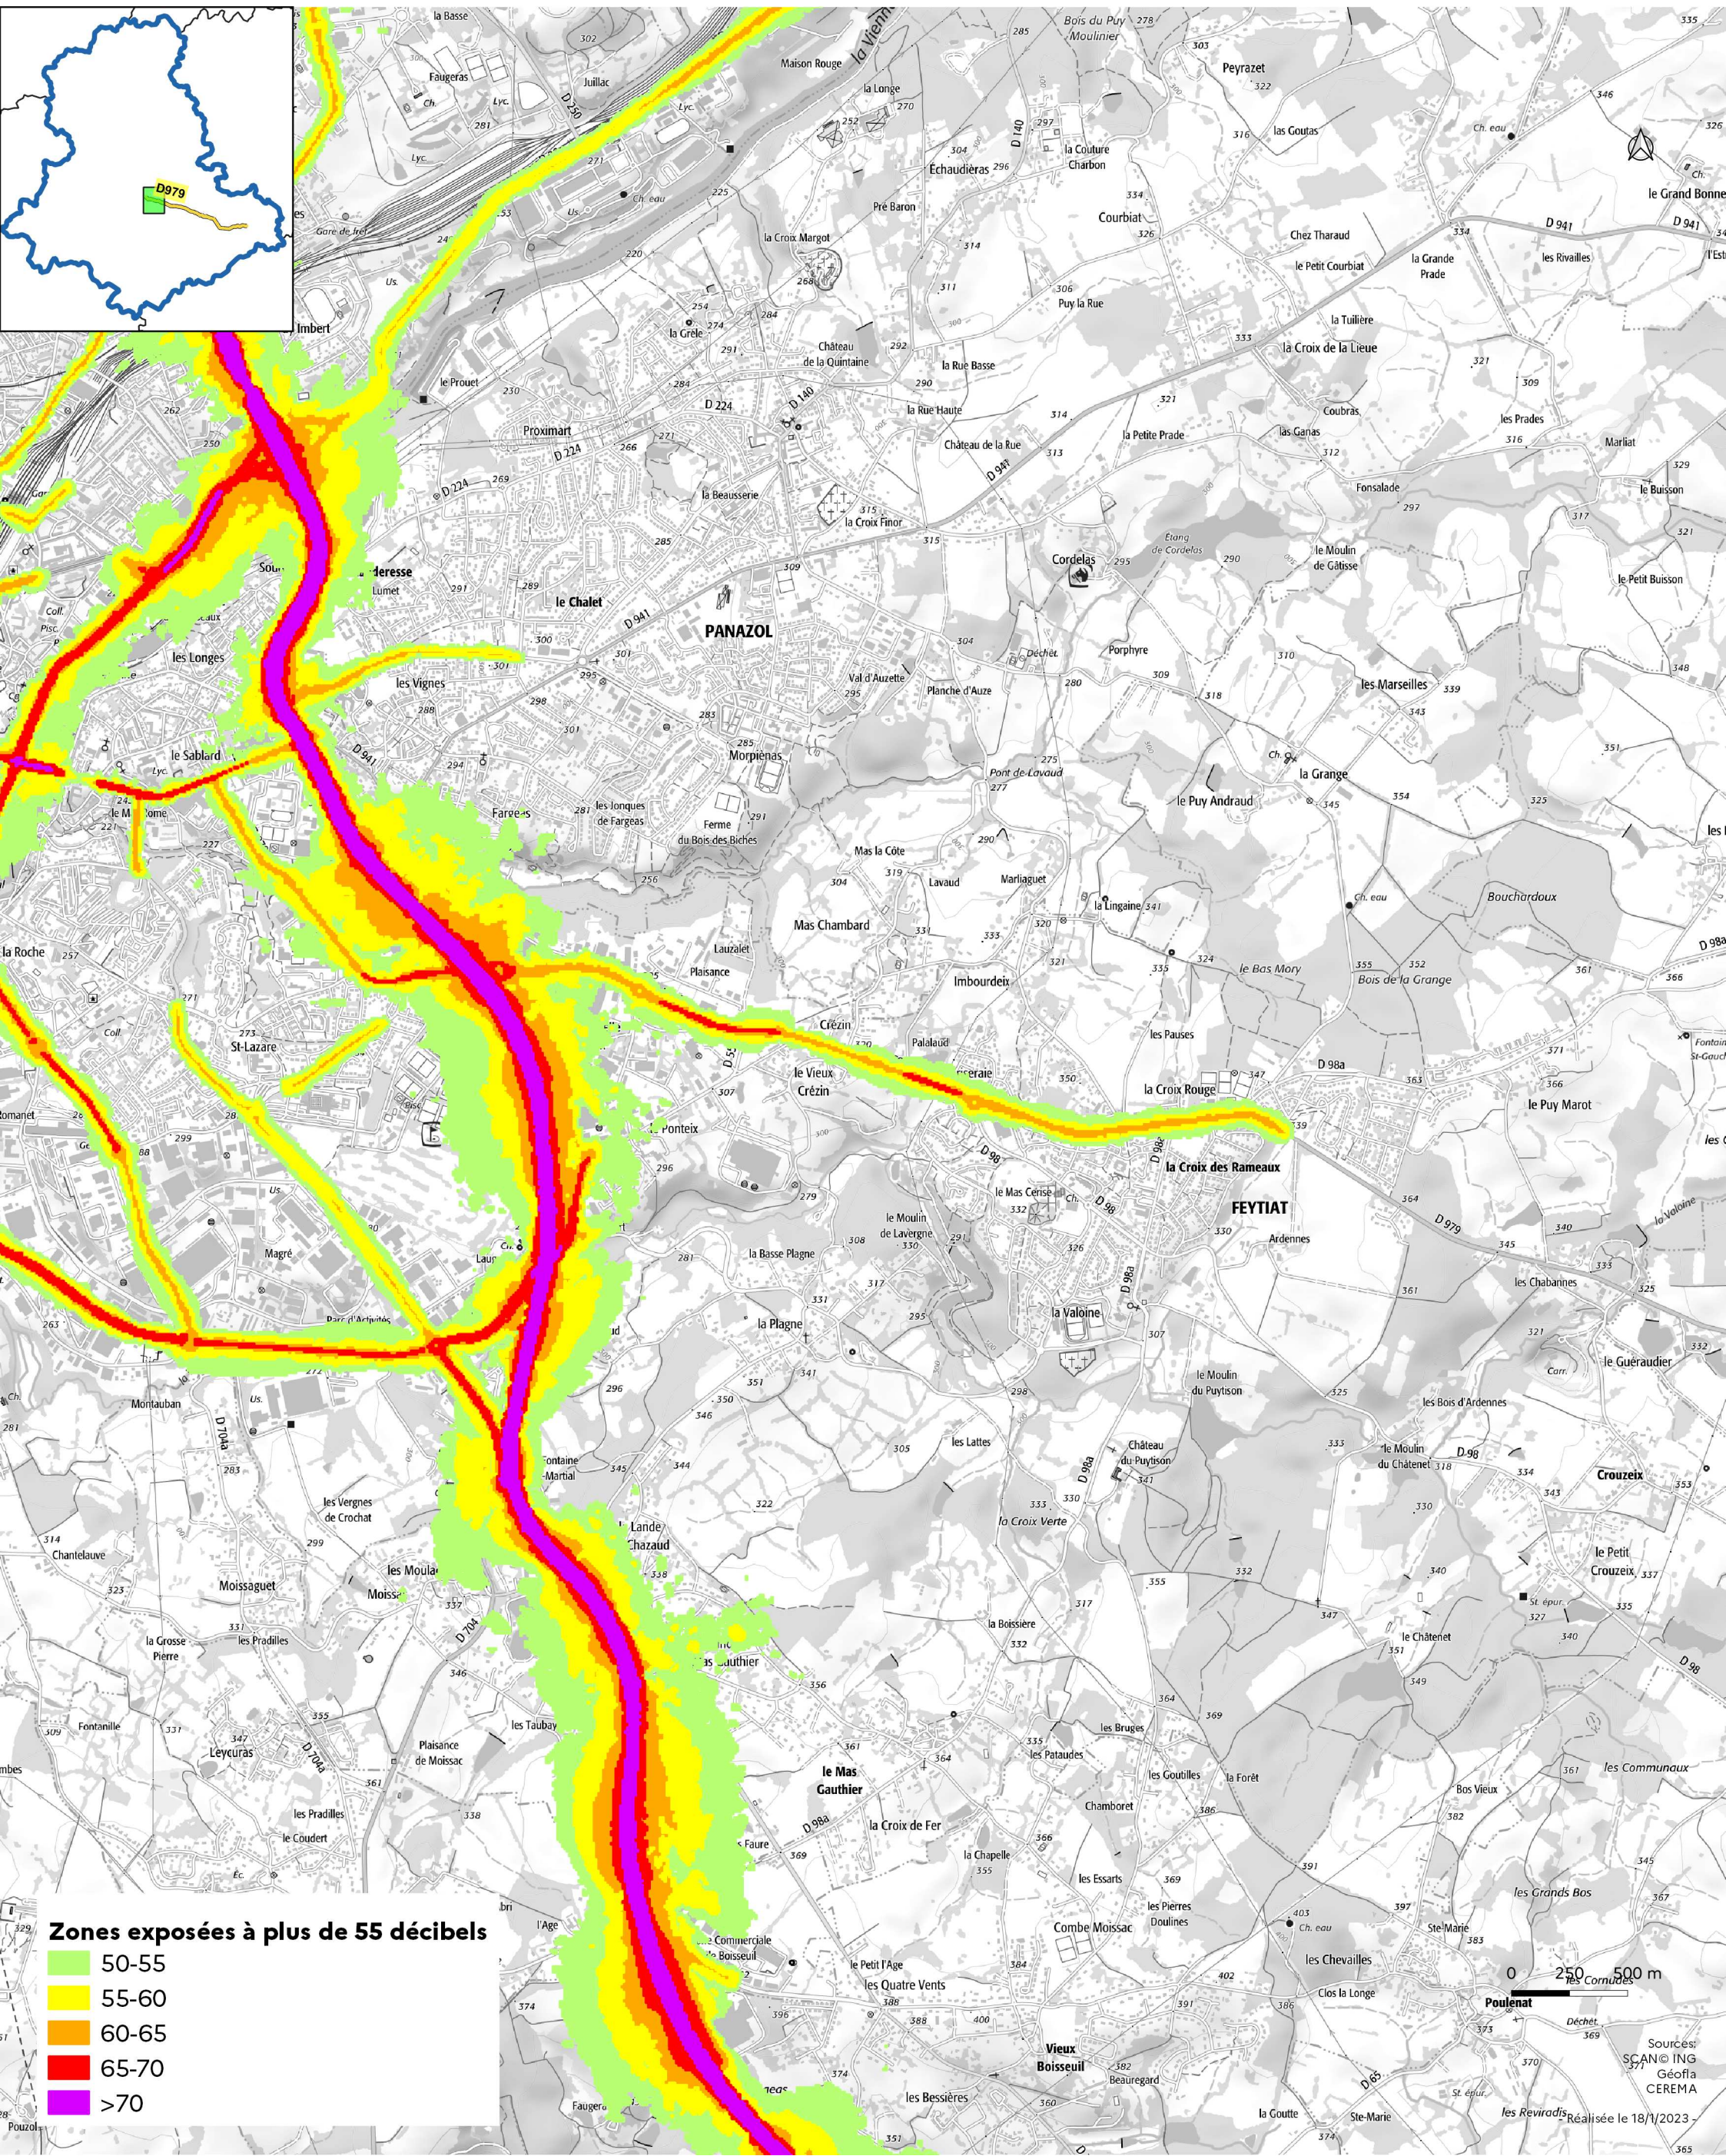

Cartes des zones exposées au bruit du réseau routier

DDT de la Haute-Vienne
/SIT/MCAT
Immeuble PASTEL
CS 43217
22 rue des Pénitents Blancs
87032 Limoges CEDEX

- D979 (1) : carte de type a (indicateur Iden) -

Janvier 2023

Cartes des zones exposées au bruit du réseau routier

- D979 (1) : carte de type a (indicateur In) -

Janvier 2023

Cartes des zones exposées au bruit du réseau routier

DDT de la Haute-Vienne
/SIT/MCAT
Immeuble PASTEL
CS 43217
22 rue des Pénitents Blancs
87032 Limoges CEDEX

- D979 (1) : carte de type c (indicateur Iden) -

Janvier 2023

Cartes des zones exposées au bruit du réseau routier

DDT de la Haute-Vienne
/SIT/MCAT
Immeuble PASTEL
CS 43217
22 rue des Pénitents Blancs
87032 Limoges CEDEX