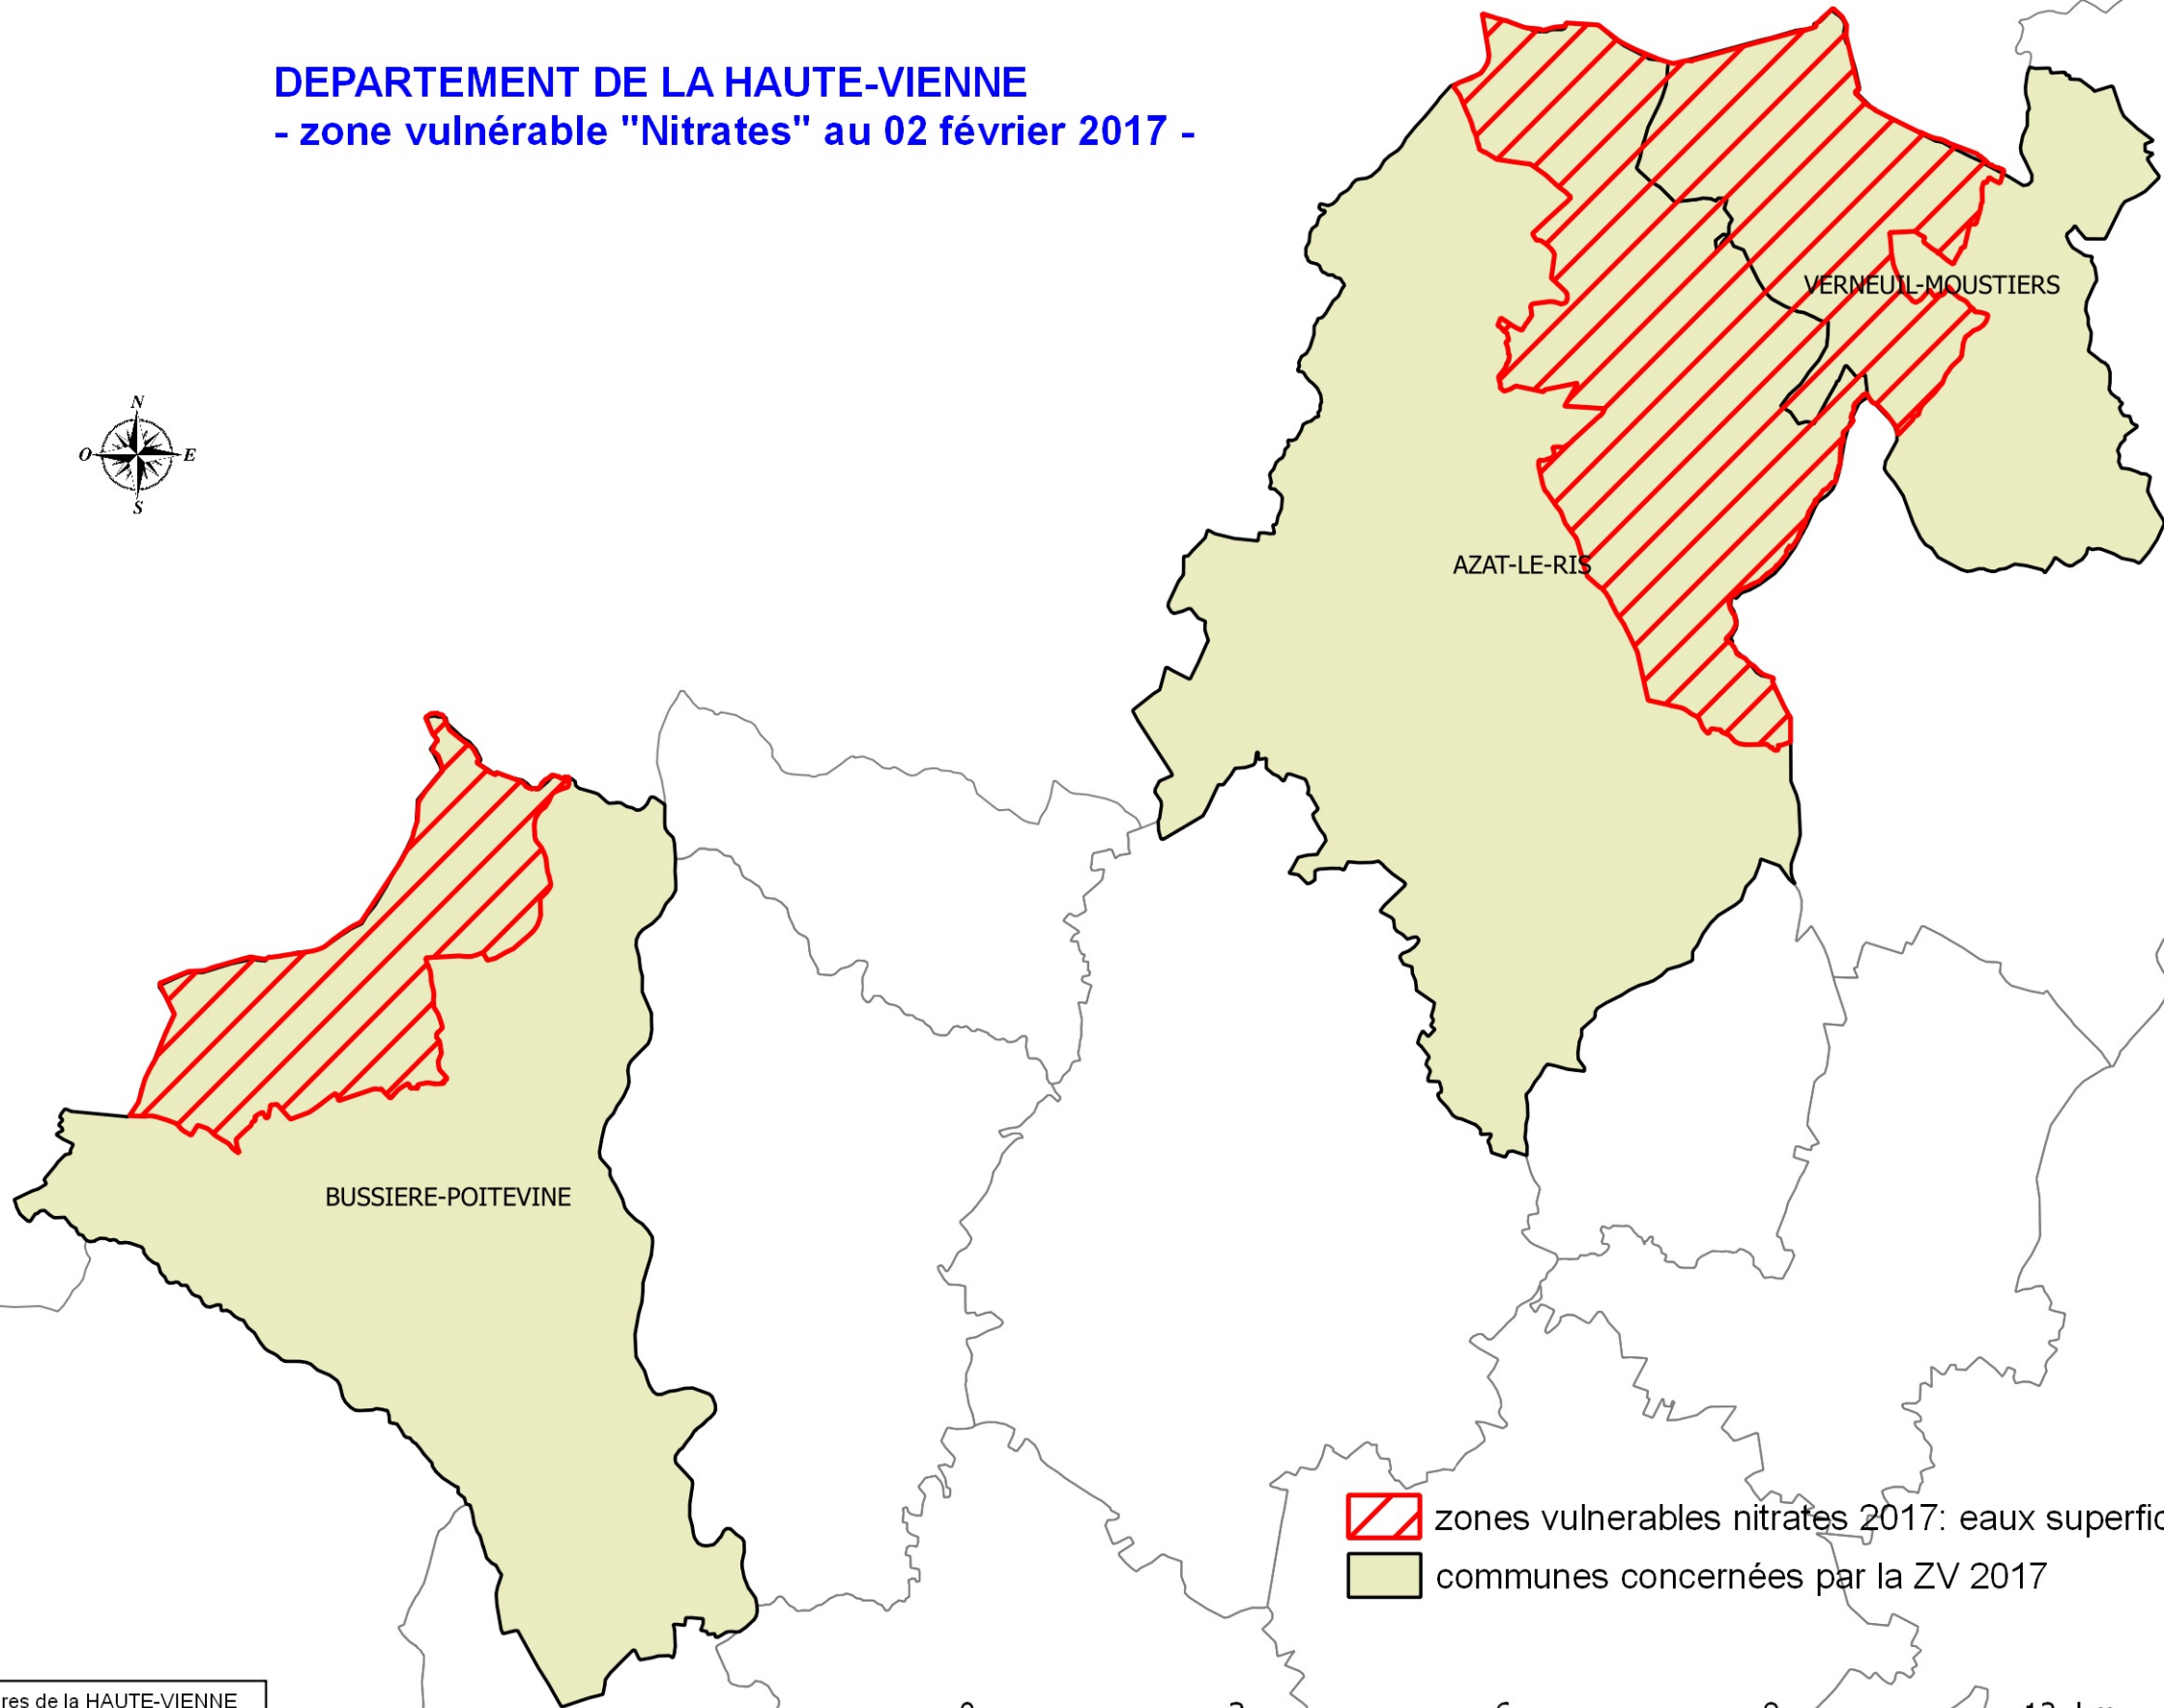

DEPARTEMENT DE LA HAUTE-VIENNE  
- zone vulnérable "Nitrates" au 02 février 2017 -

 zones vulnérables nitrates 2017: eaux superficielles  
 communes concernées par la ZV 2017

Direction Départementale des Territoires de la HAUTE-VIENNE  
Mission Connaissance Analyse des Territoires  
Tél. : 33 (0) 5 55 12 90 00 - fax : 33 (0) 5 55 12 94 29  
Immeuble le Pastel  
CS 43217  
22 rue des Pénitents Blancs  
87032 Limoges cédex 1

Sources :  
© IGN Topo  
Données DDT87 - SEA

Réalisé le : 6 février 2017  
par : DDT Haute-Vienne/MCAT