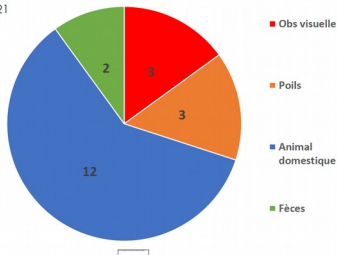

Bilan des actes de prédatons et des expertises du mois de décembre 2021, période à laquelle ont eu lieu les premiers cas de prédation imputable au loup

REPARTITION PAR TYPE DE SIGNALEMENT EN 87

Bilan du 01 au 31/12/2021

CONCLUSIONS EXPERTISES FICHES SIGNALEMENT LOUP EN 87

Bilan du 01 au 31/12/2021