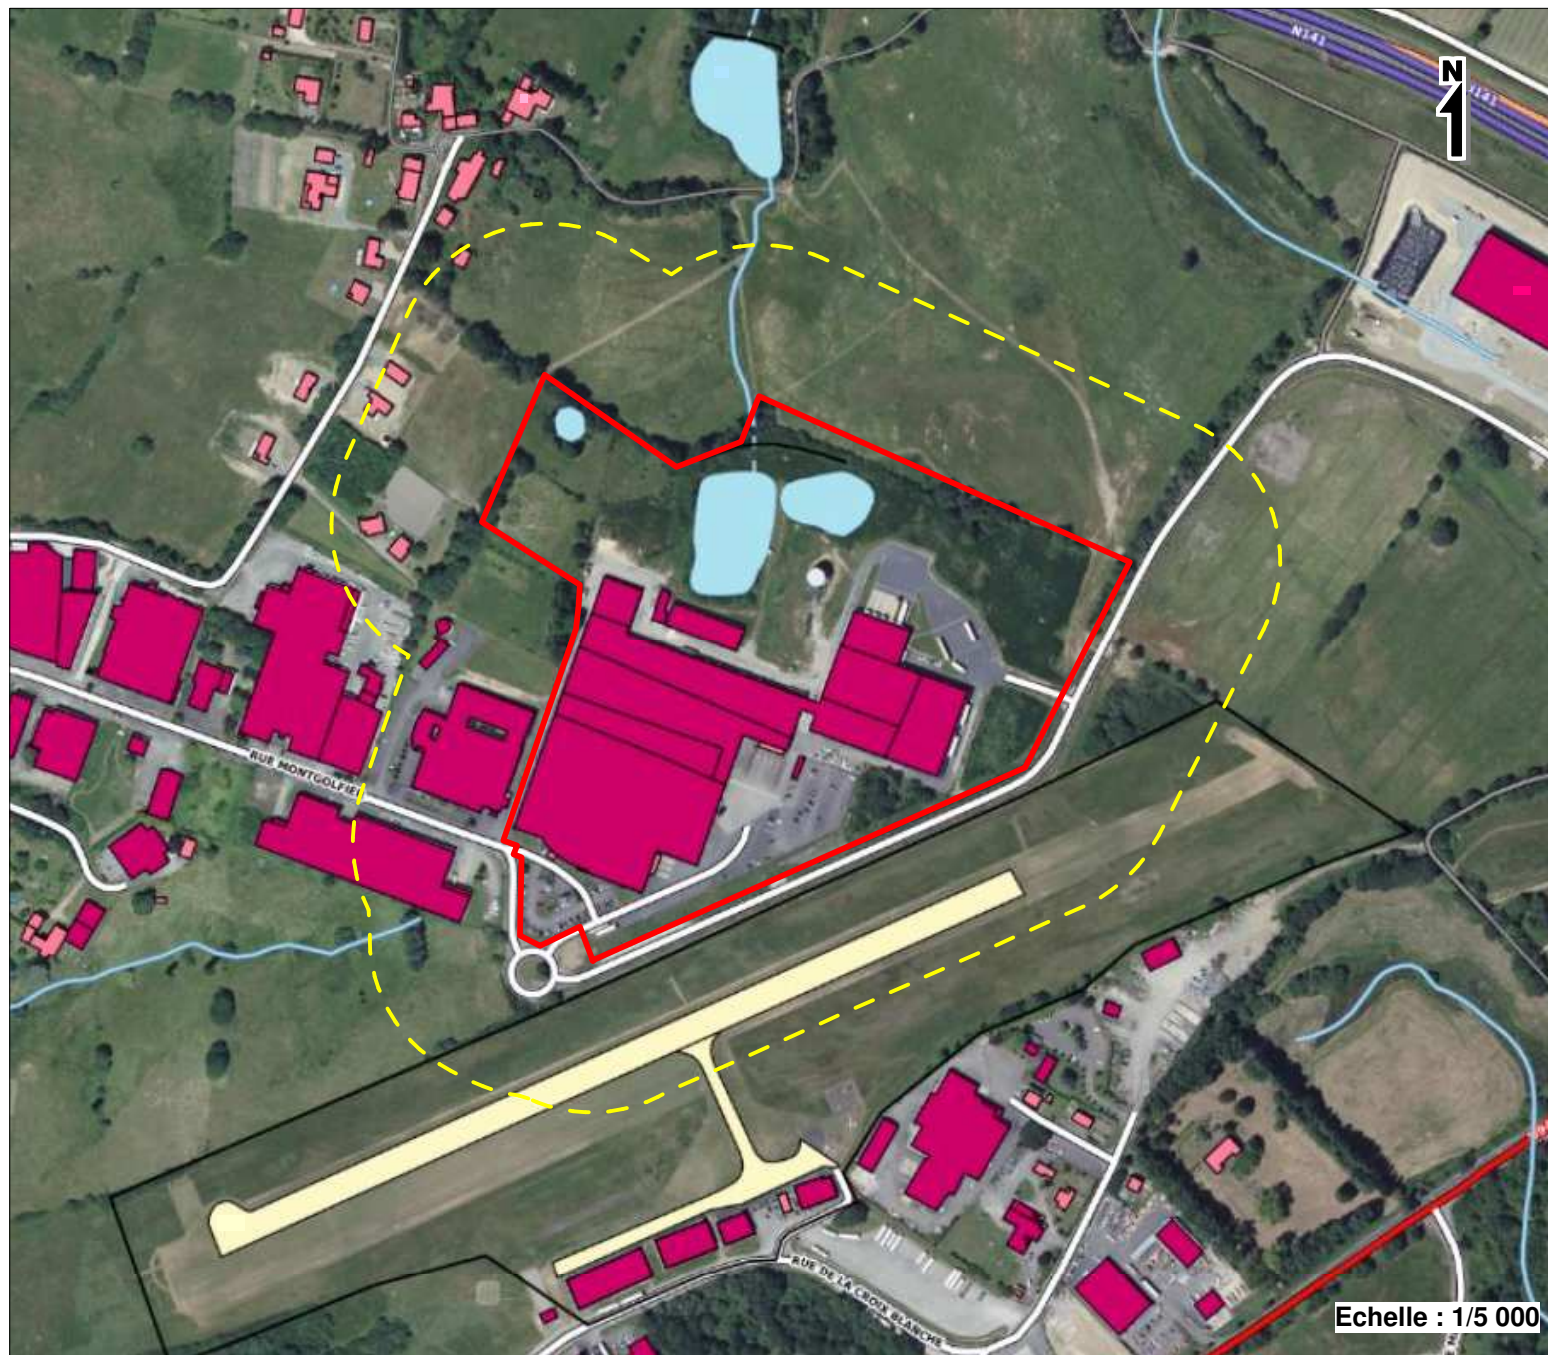

# Plan des abords

**LEGENDE**

-  Limite du site SAICA PACK
-  Rayon de 100 m autour du site
-  Aérodrome
-  Bâtiments à caractère industriel, commercial
-  Habitations
-  Cours d'eau, plan d'eau

Photo aérienne geoportail  
date de la prise de vue : 29/05/2020

Echelle : 1/5 000