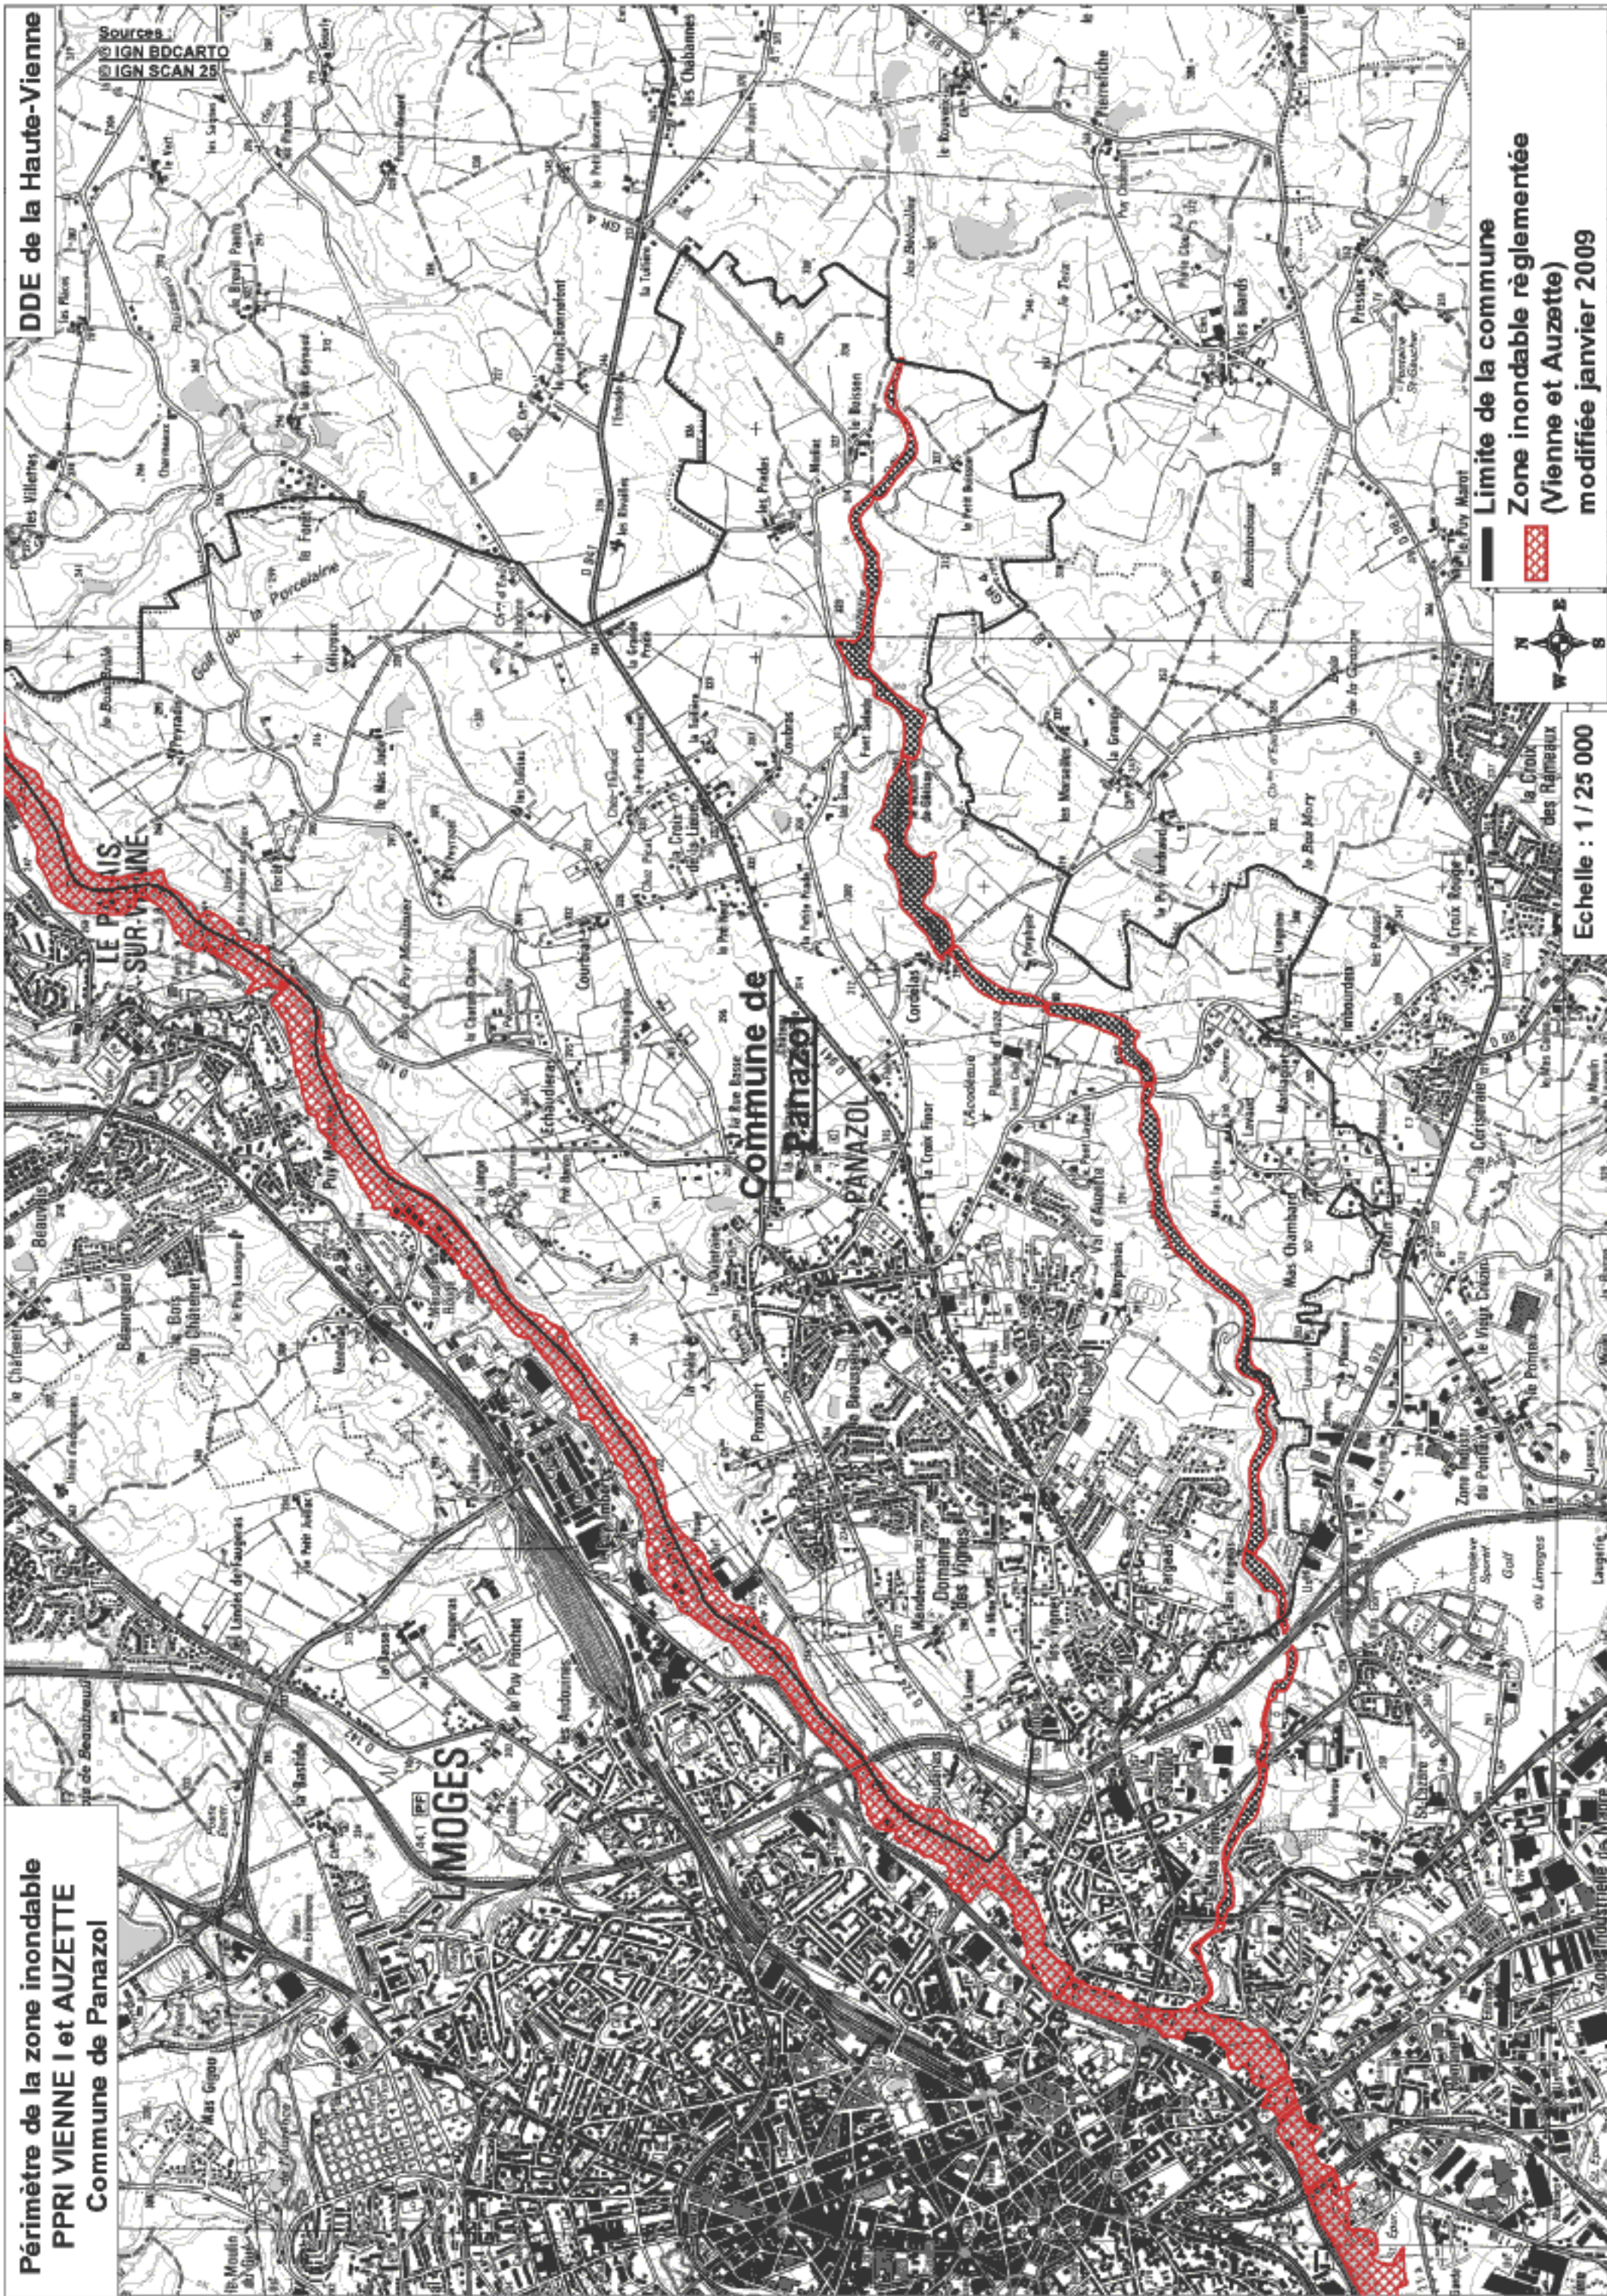

**Périmètre de la zone inondable  
PPRI VIENNE I et AUZETTE  
Commune de Panazol**

**DDE de la Haute-Vienne**  
Sources  
IGN BDCARTO  
IGN SCAN 25

**Limite de la commune**  
**Zone inondable réglementée  
(Vienne et Auzette)**  
modifiée janvier 2009

Echelle : 1 / 25 000