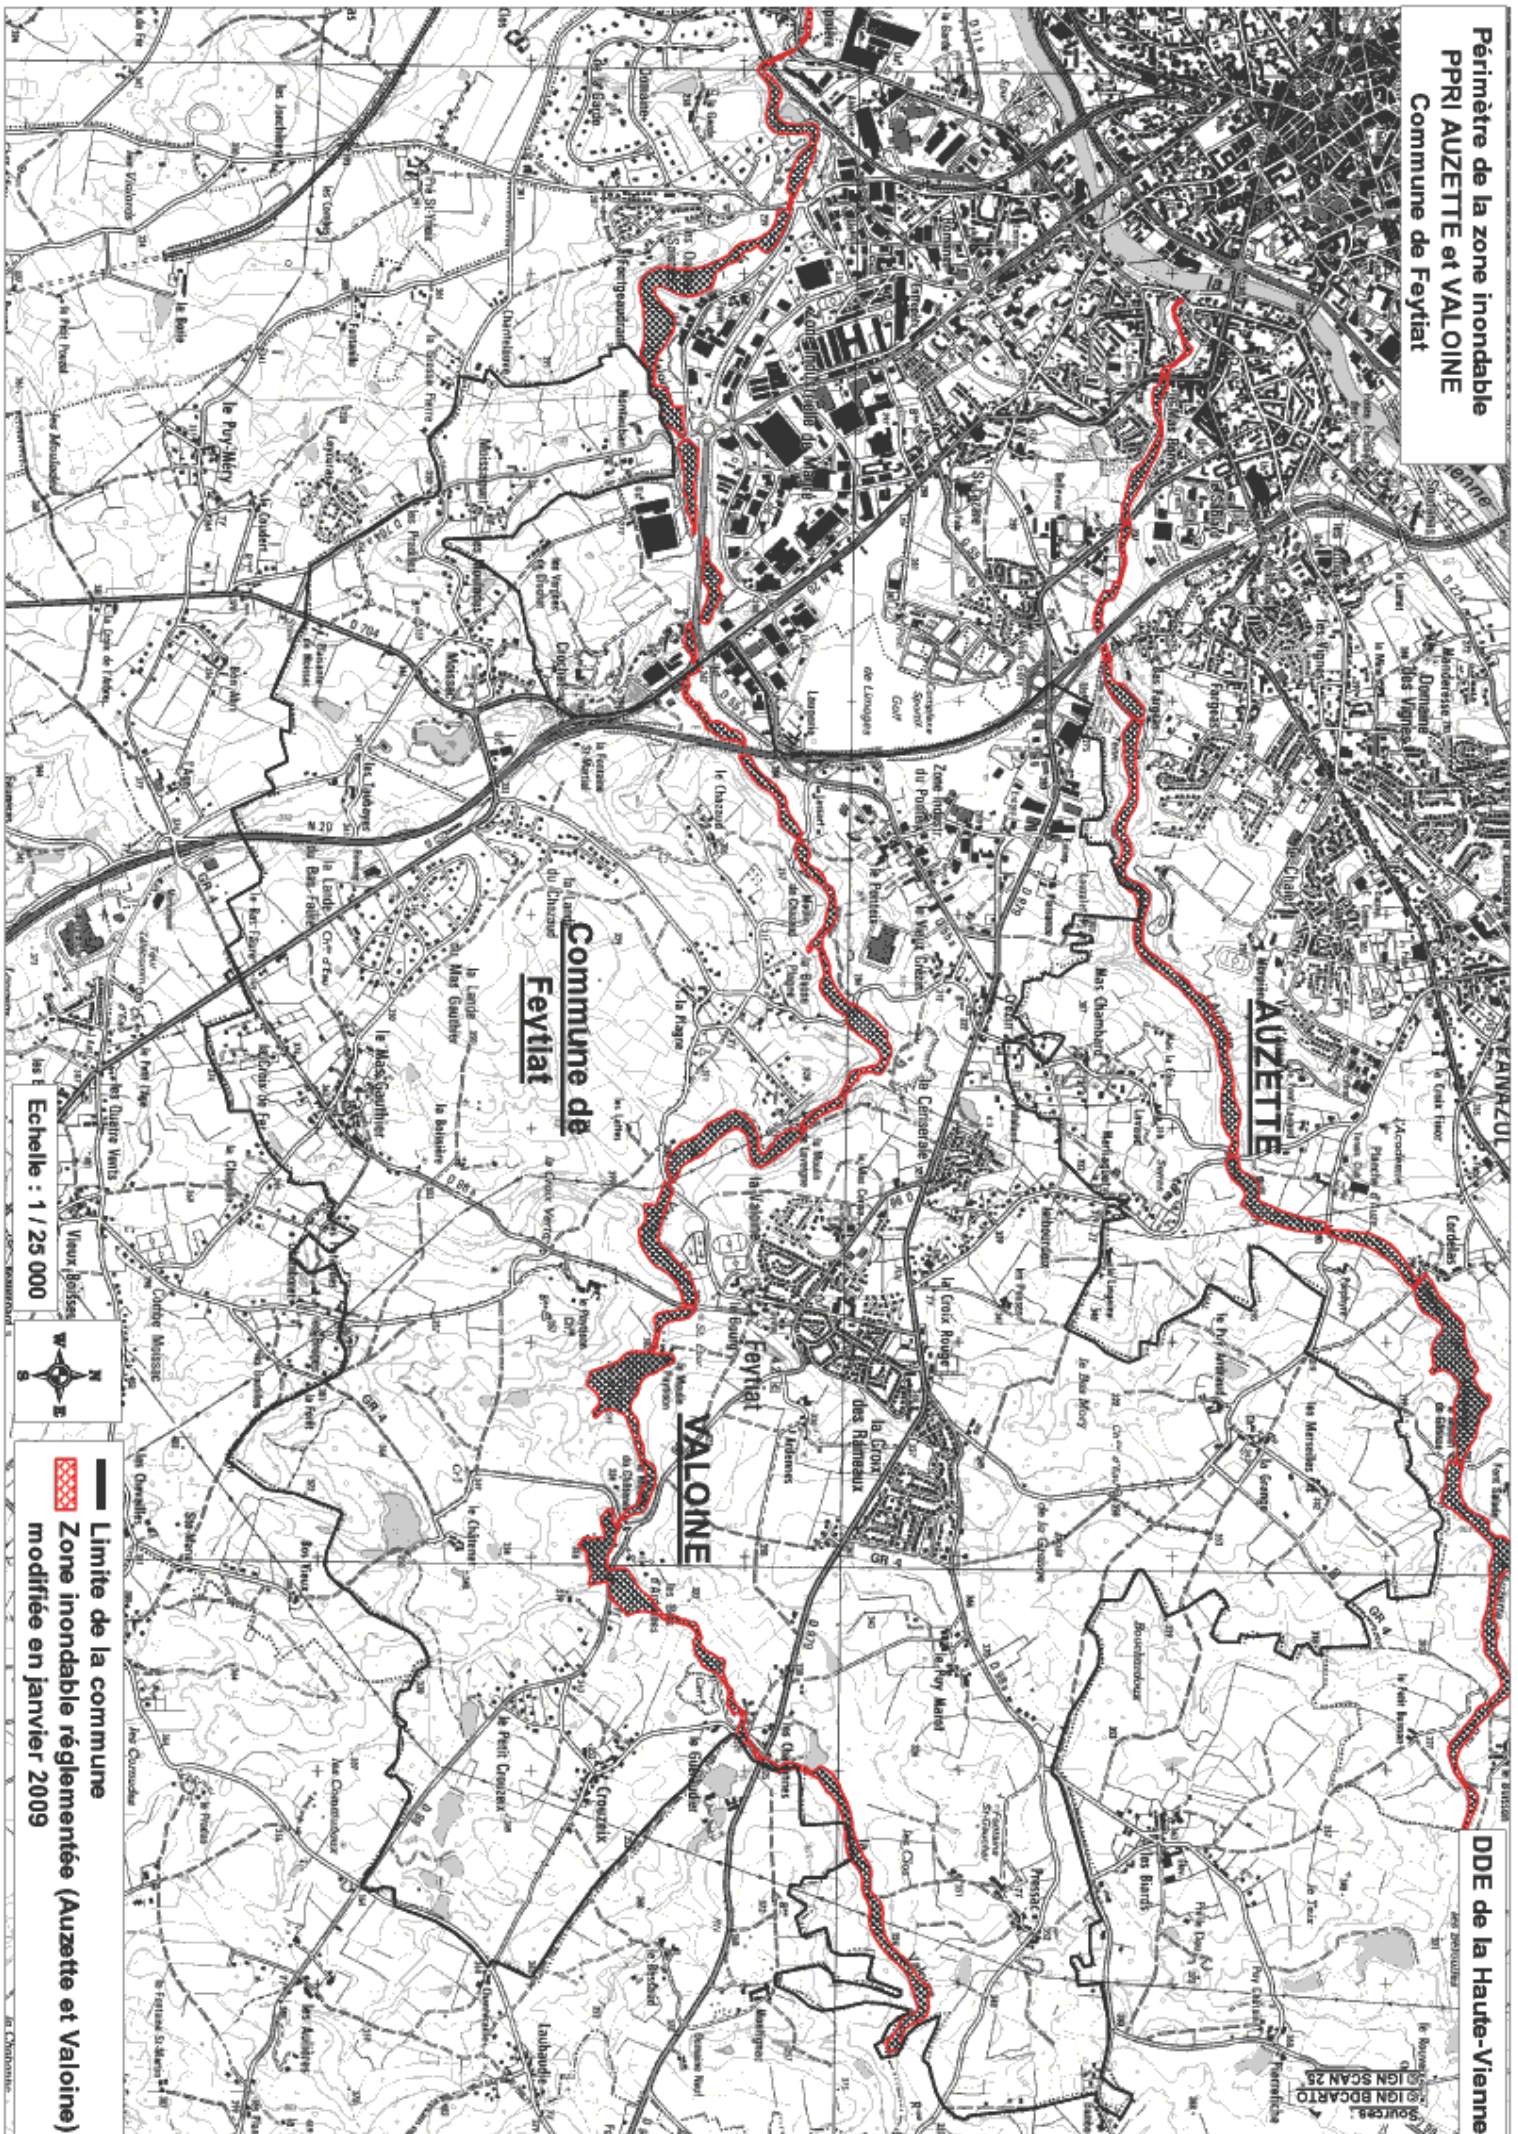

**Périmètre de la zone inondable
PPRI AUZETTE et VALOINE
Commune de Feytiat**

DDE de la Haute-Vienne

Echelle : 1 / 25 000

— Limite de la commune
▨ Zone inondable réglementée (Auzette et Valoine)
modifiée en janvier 2009