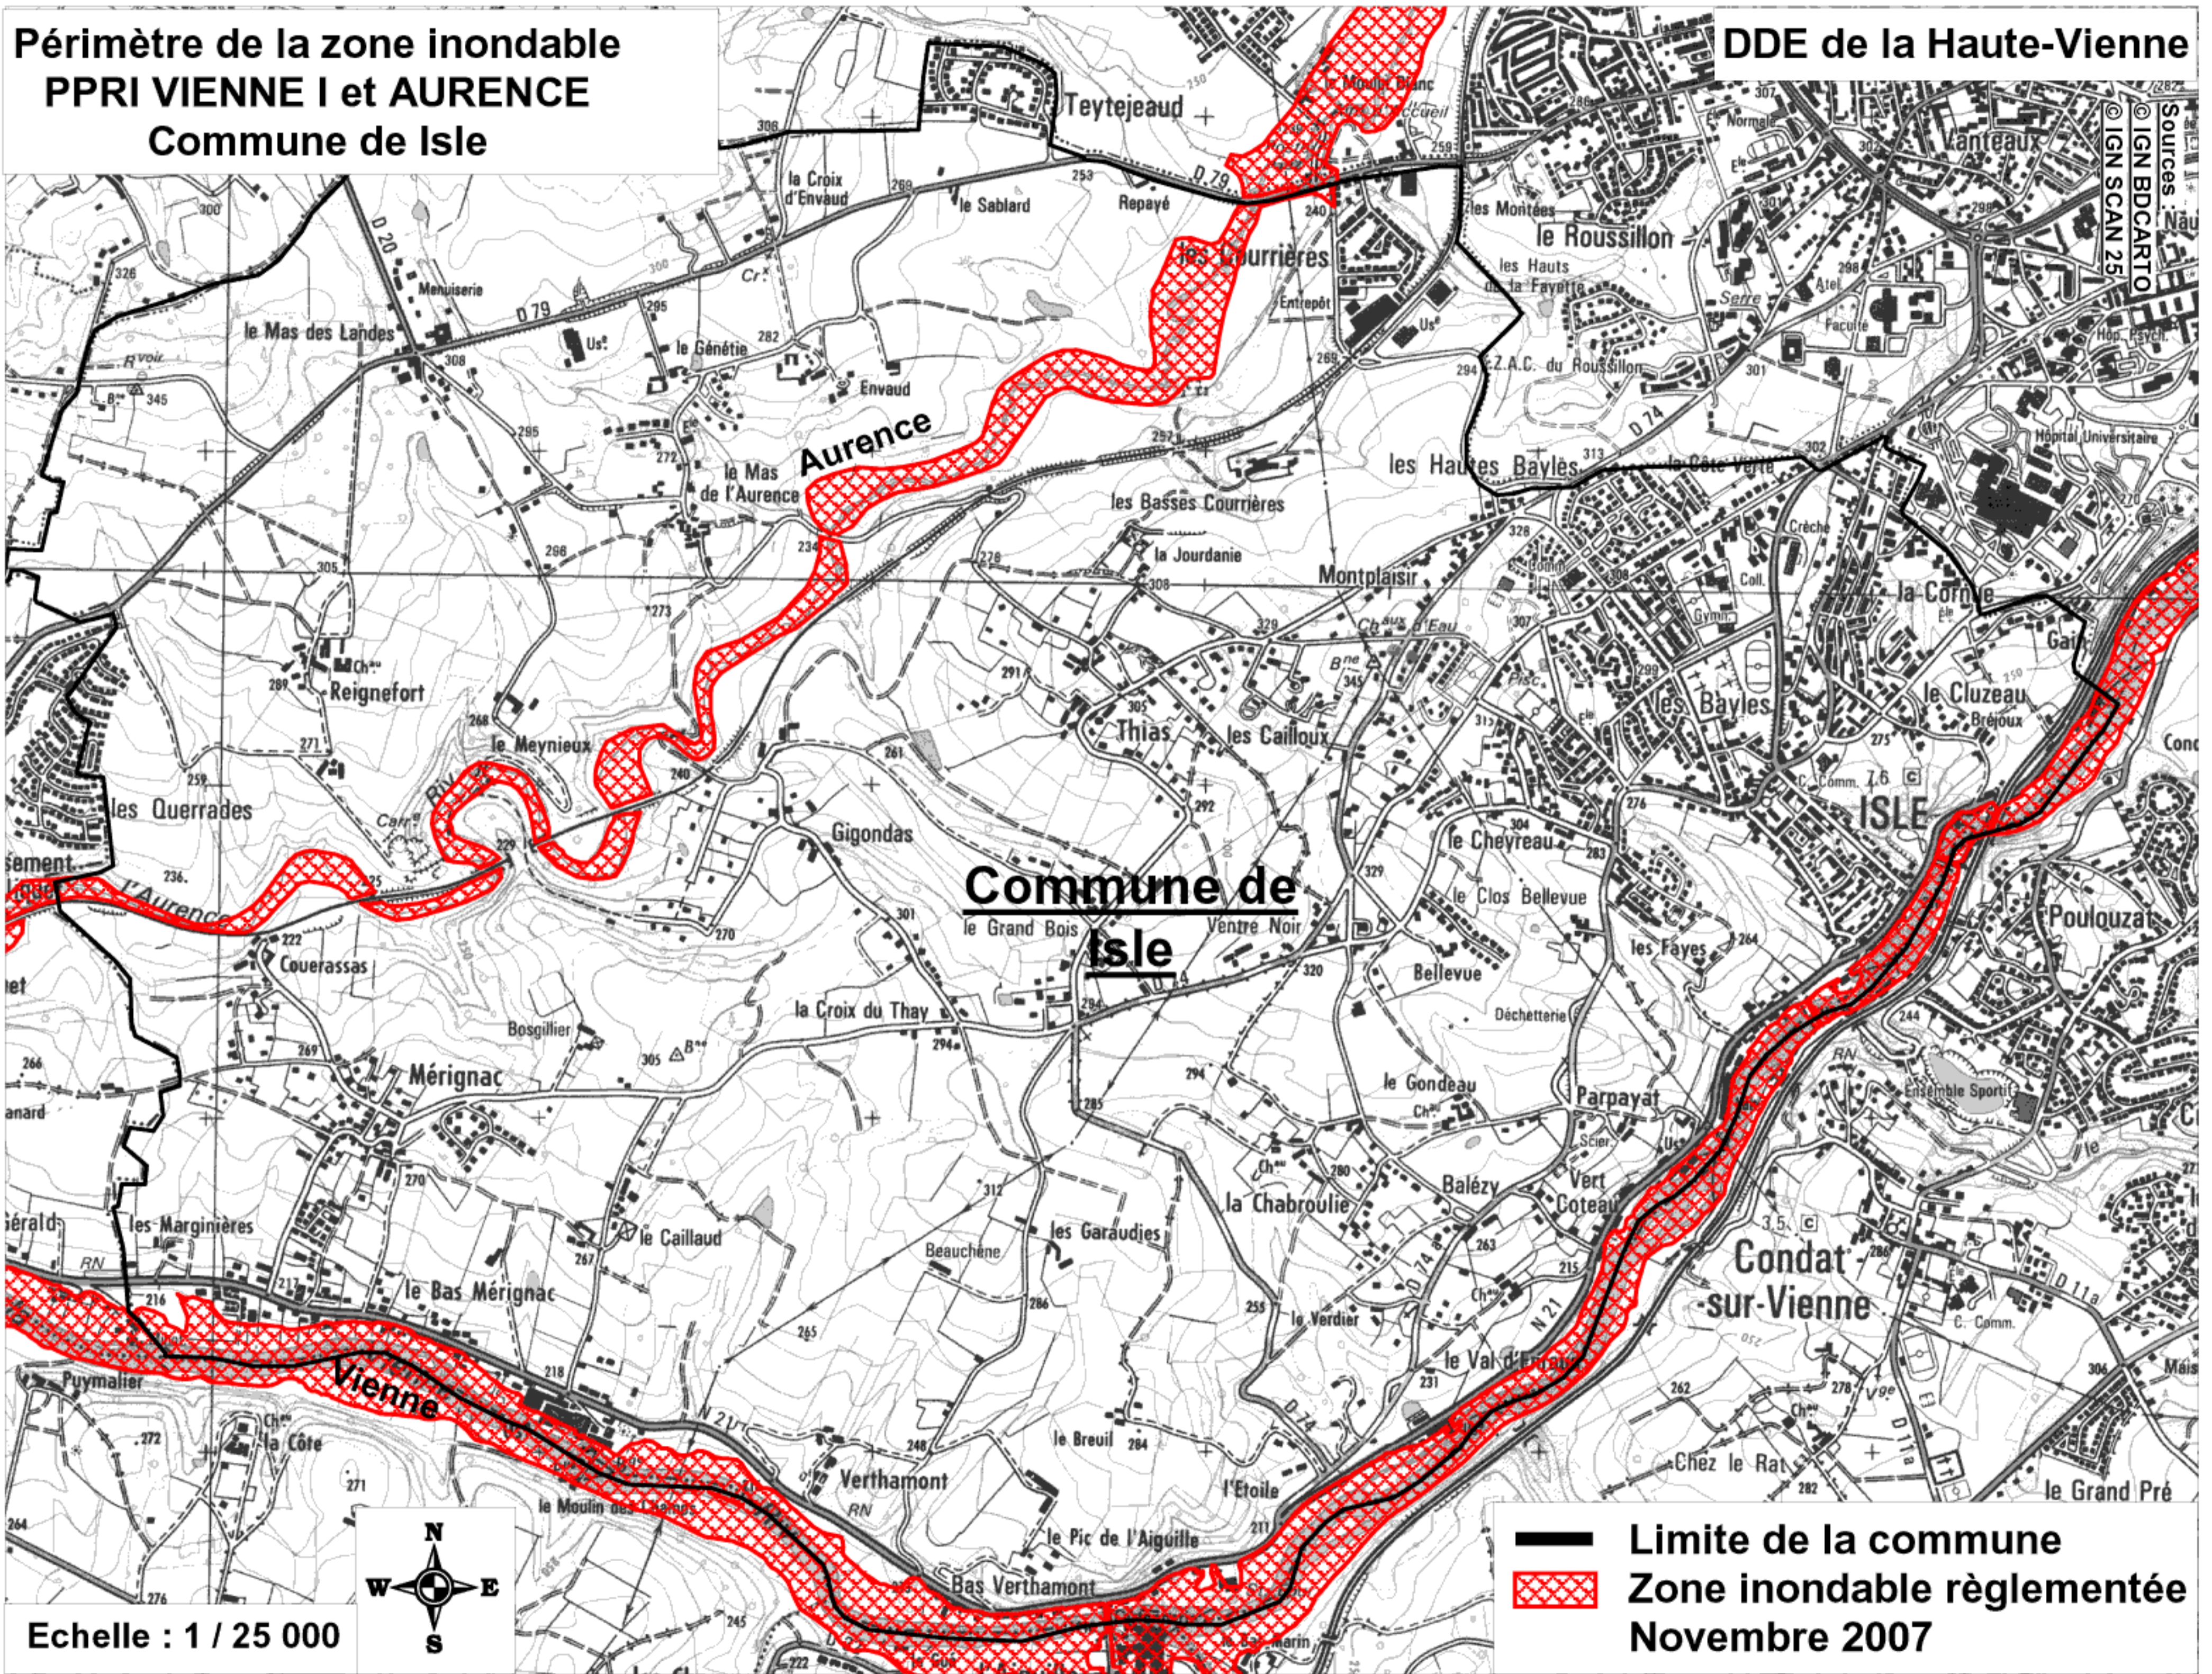

**Périmètre de la zone inondable
PPRI VIENNE I et AURENCE
Commune de Isle**

DDE de la Haute-Vienne

Sources :
IGN BD CARTO
IGN SCAN 25

- Limite de la commune
- ▨ Zone inondable réglementée
Novembre 2007

Echelle : 1 / 25 000