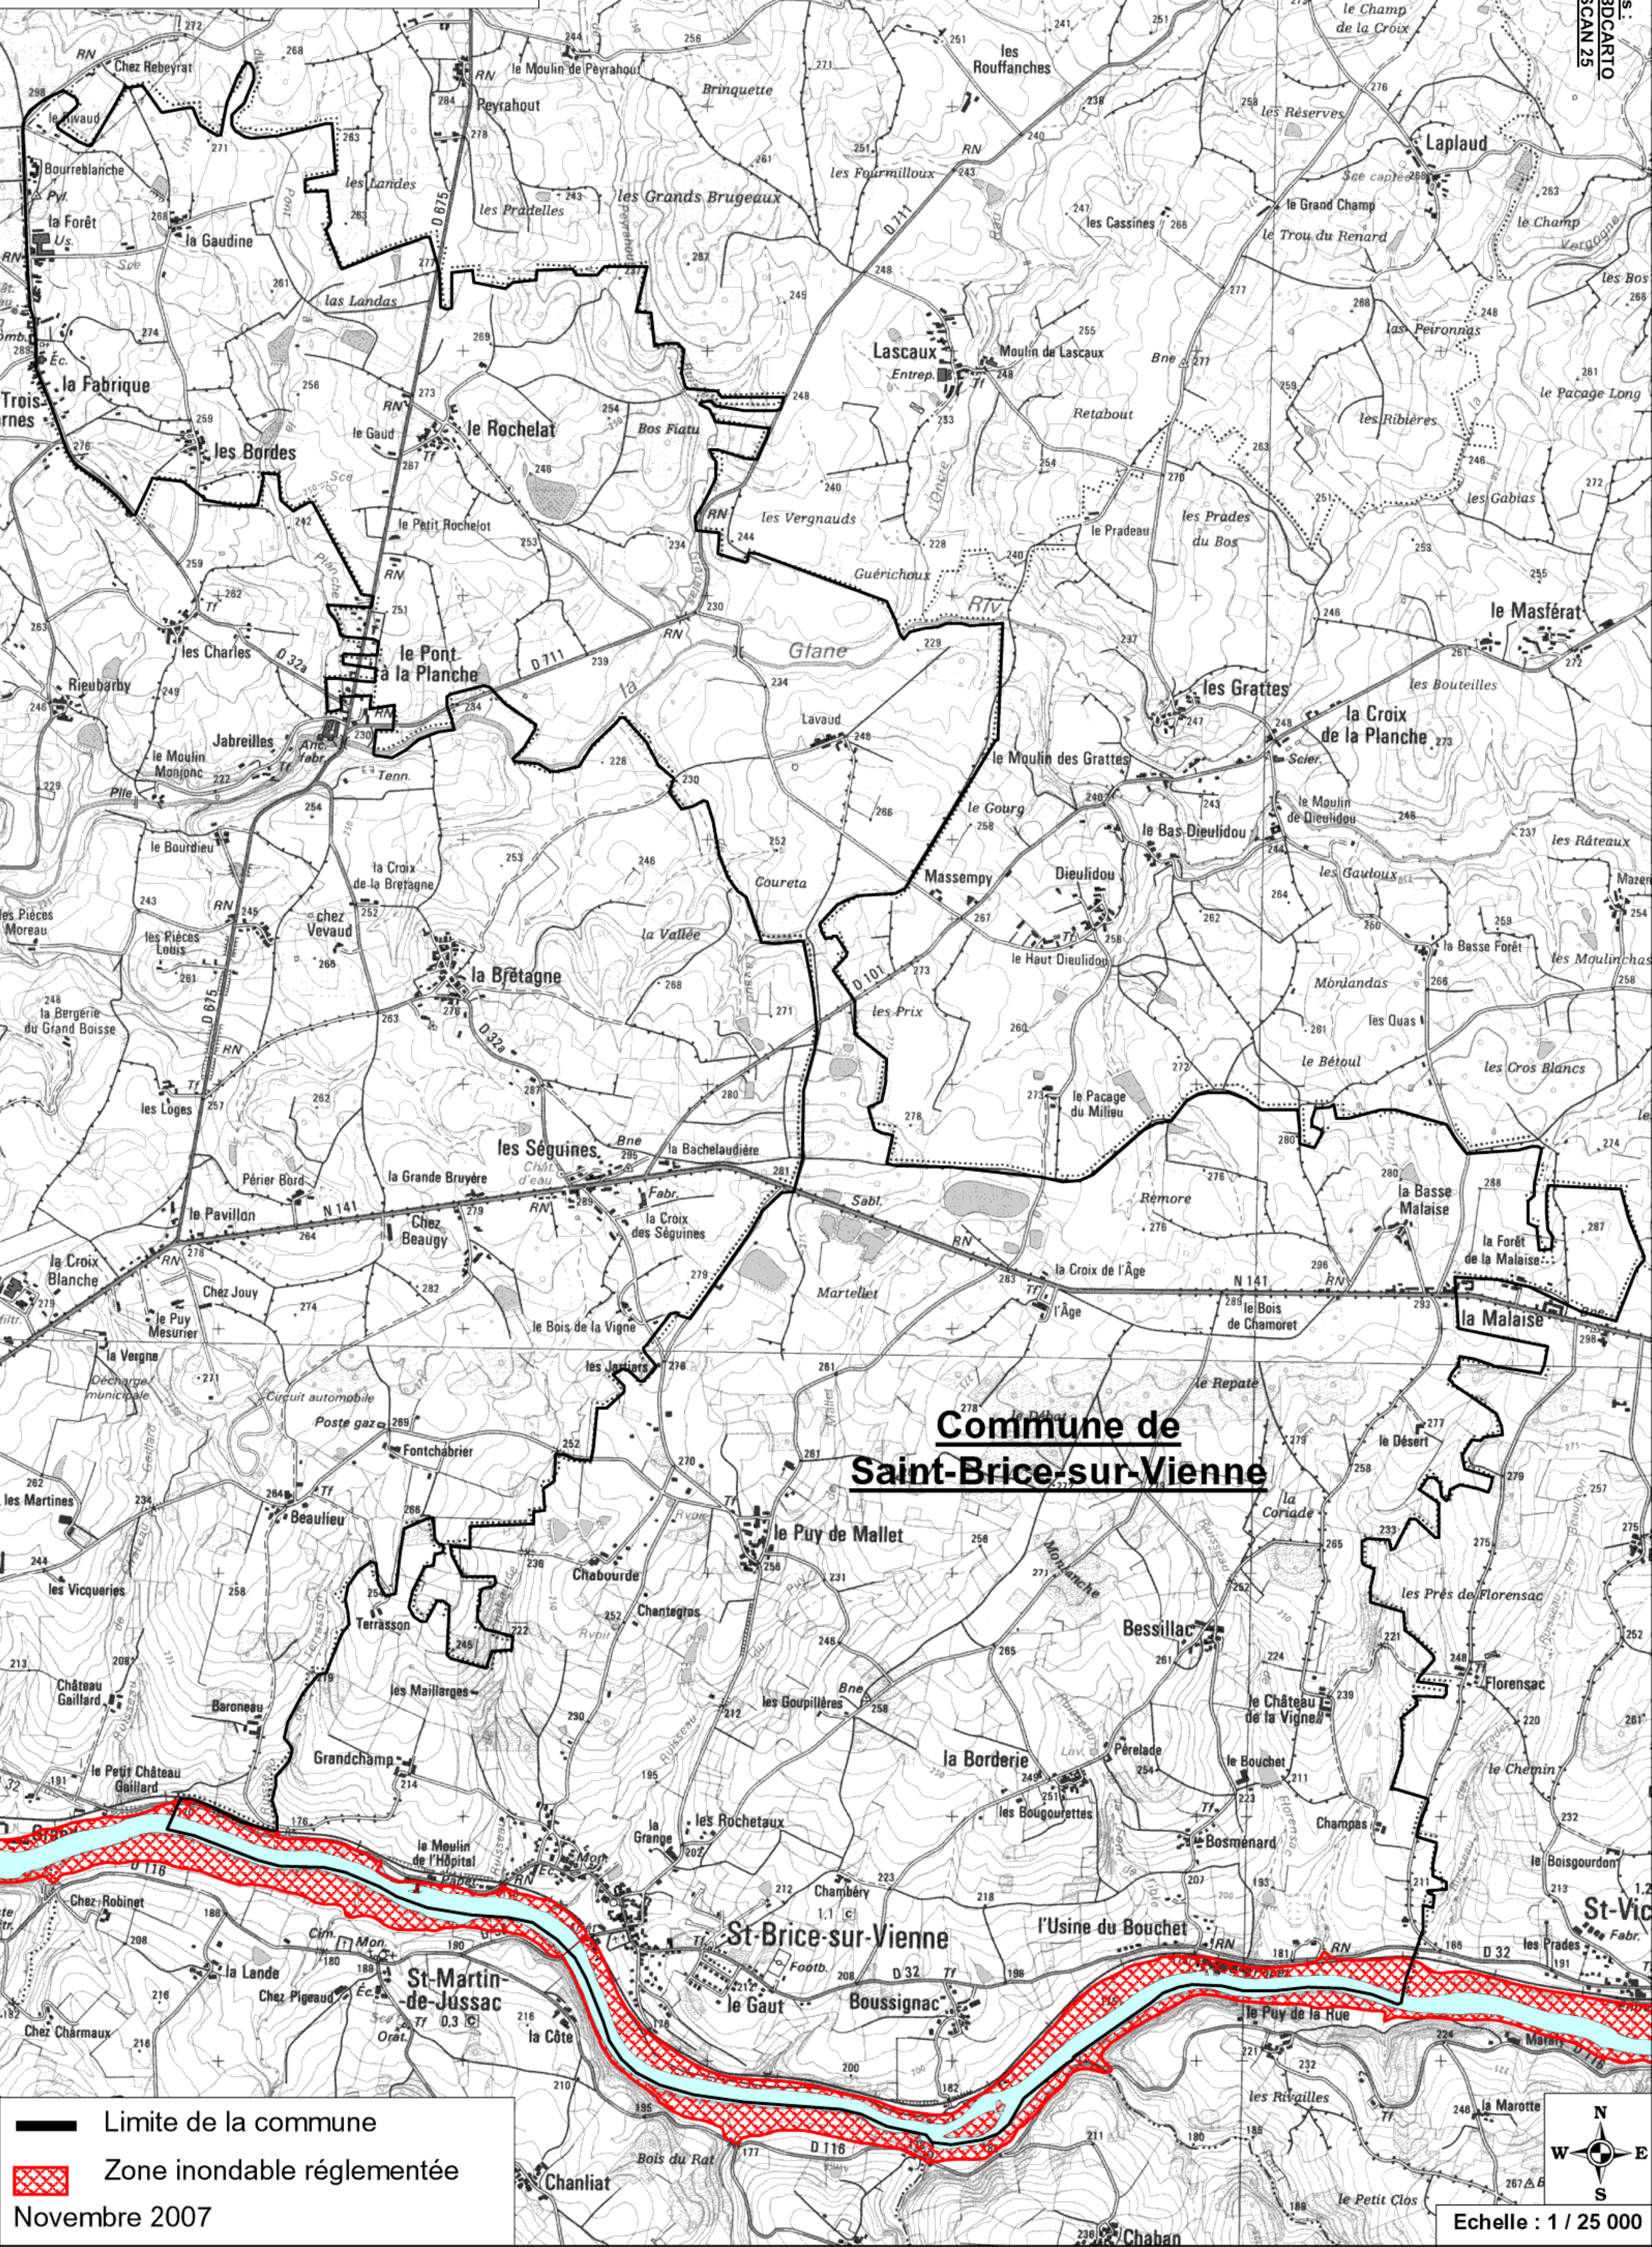

**Périmètre de la zone inondable
PPRI Vienne II
Commune de Saint-Brice-sur-Vienne**

DDE de la Haute-Vienne

Sources :
IGN BDCARTO
IGN SCAN 25

— Limite de la commune
Zone inondable réglementée
Novembre 2007

Scale: 1 / 25 000
North arrow