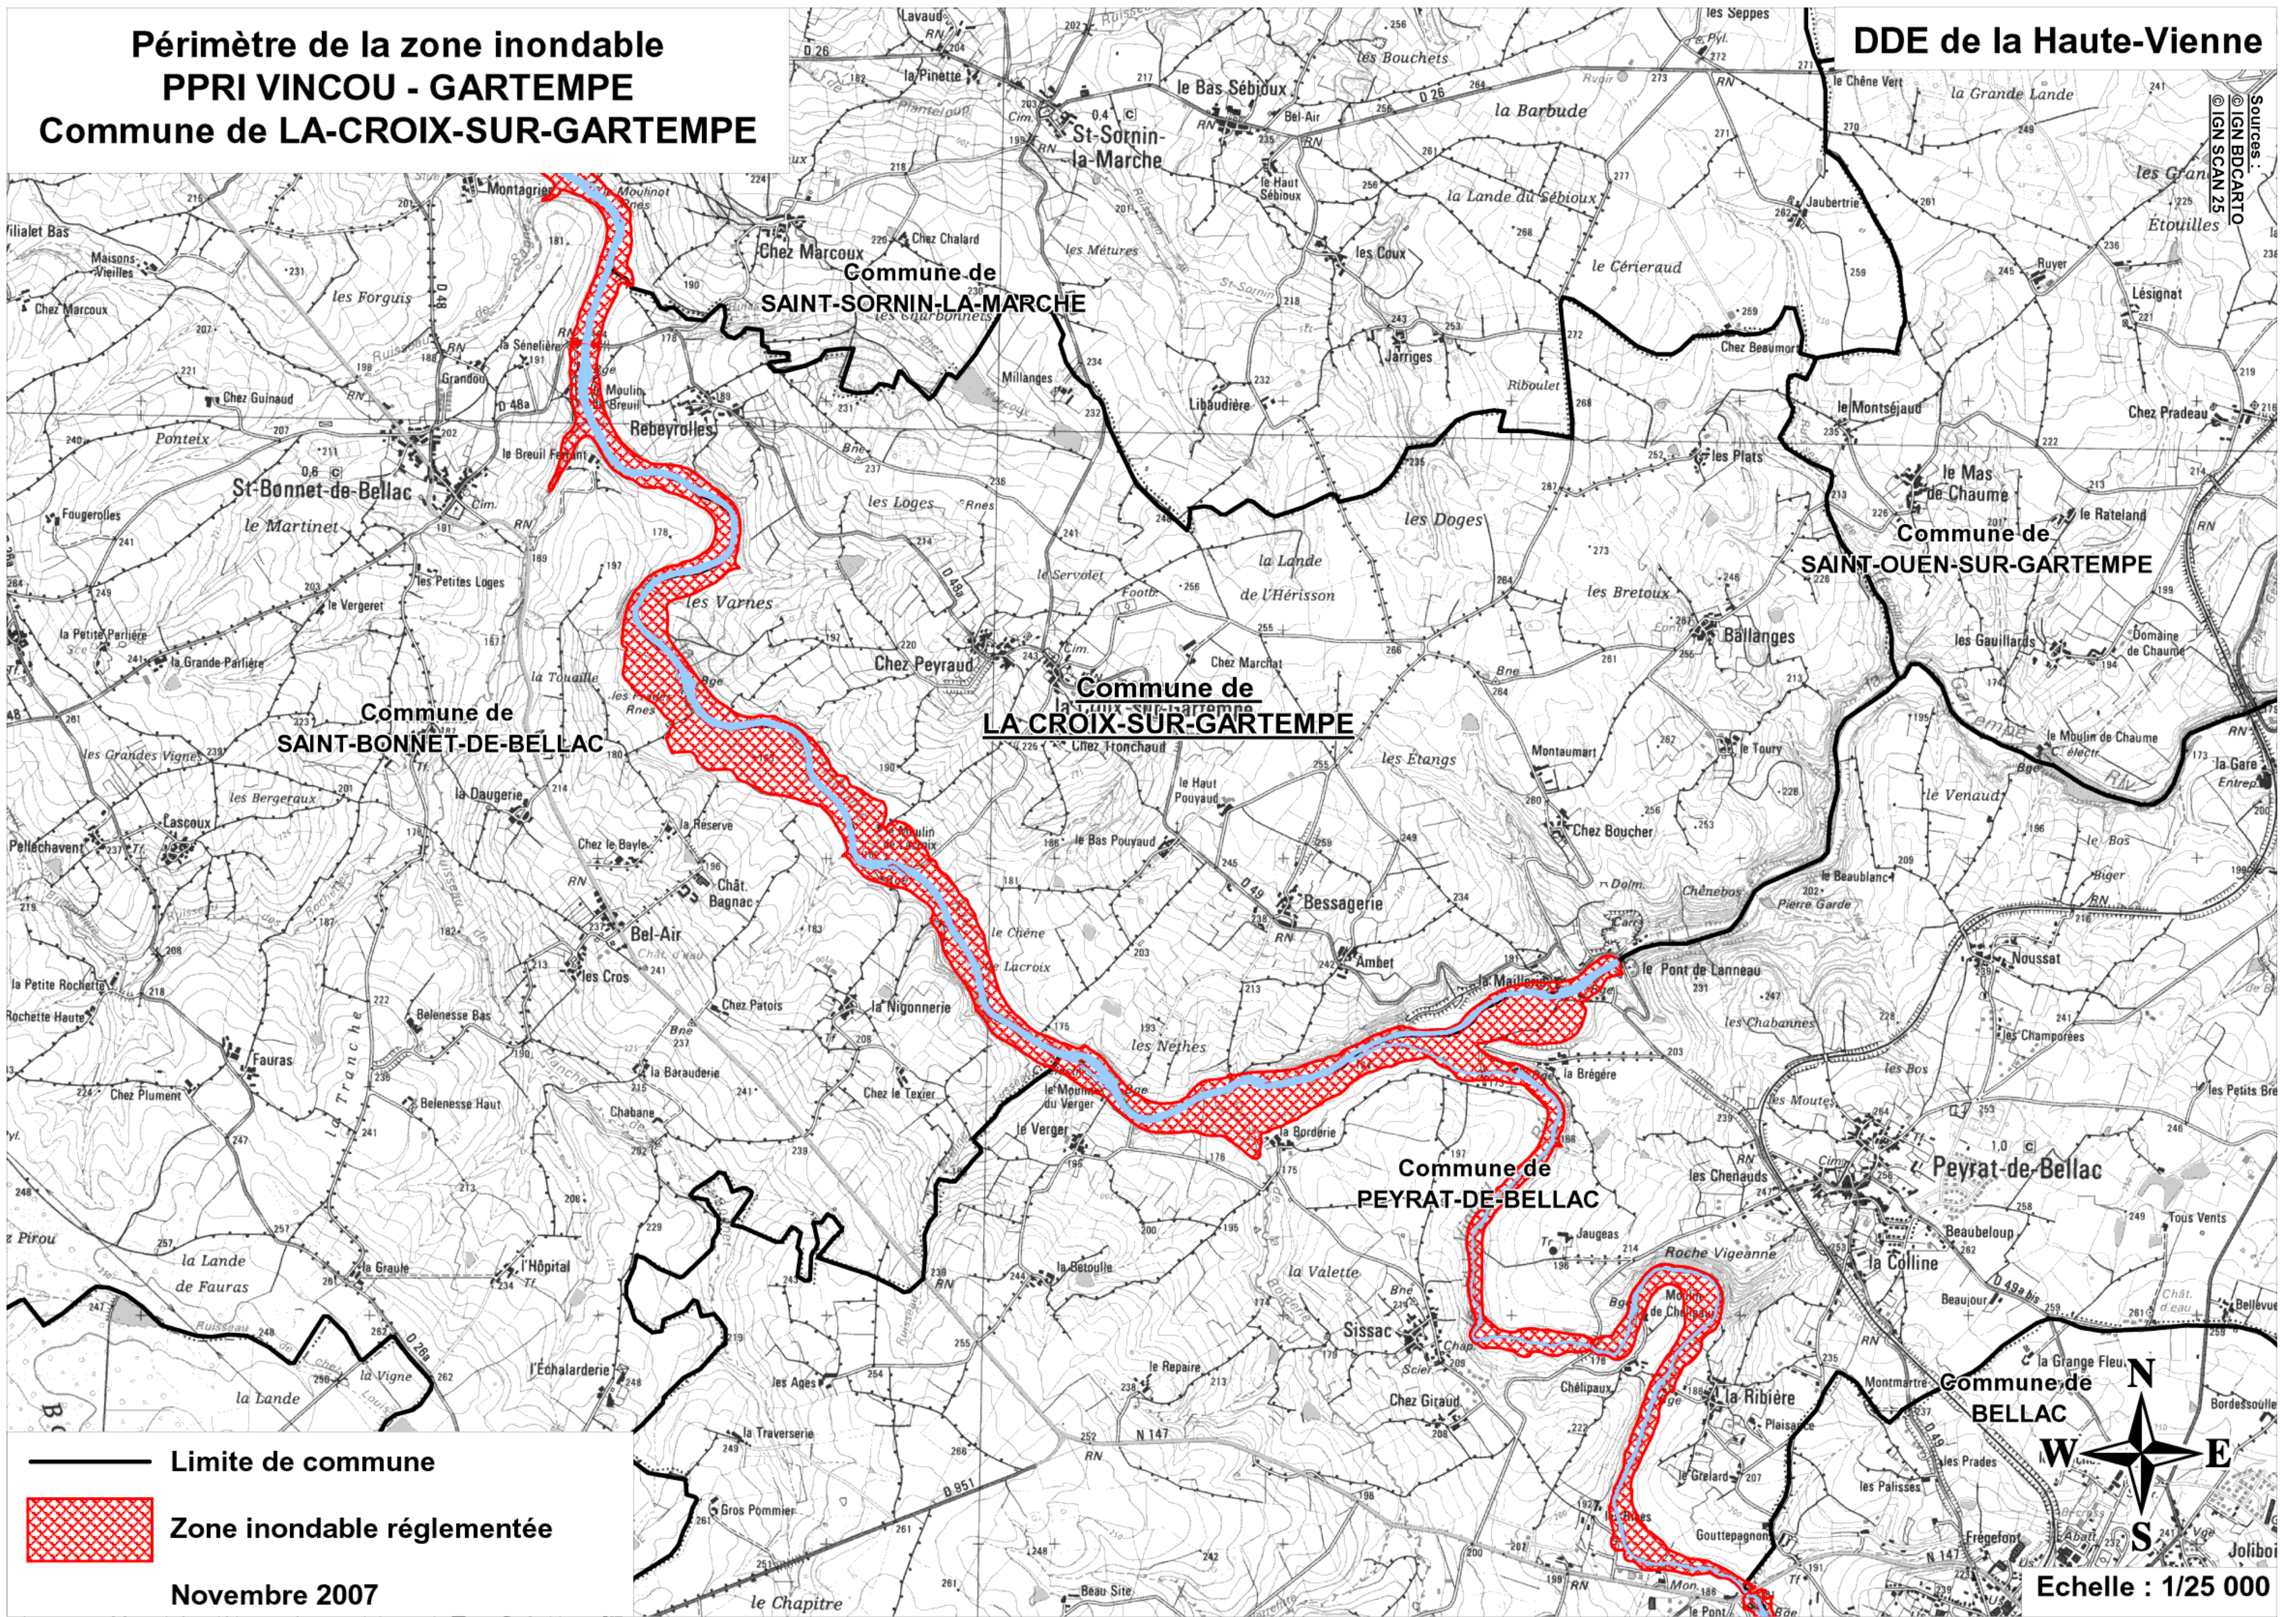

**Périmètre de la zone inondable
PPRI VINCOU - GARTEMPE
Commune de LA-CROIX-SUR-GARTEMPE**

DDE de la Haute-Vienne

Sources :
© IGN BD CARTEO
© IGN SCAN 25

- Limite de commune
- ▨ Zone inondable réglementée
- Novembre 2007

Compass rose with cardinal directions (N, S, E, W) and scale: **Echelle : 1/25 000**