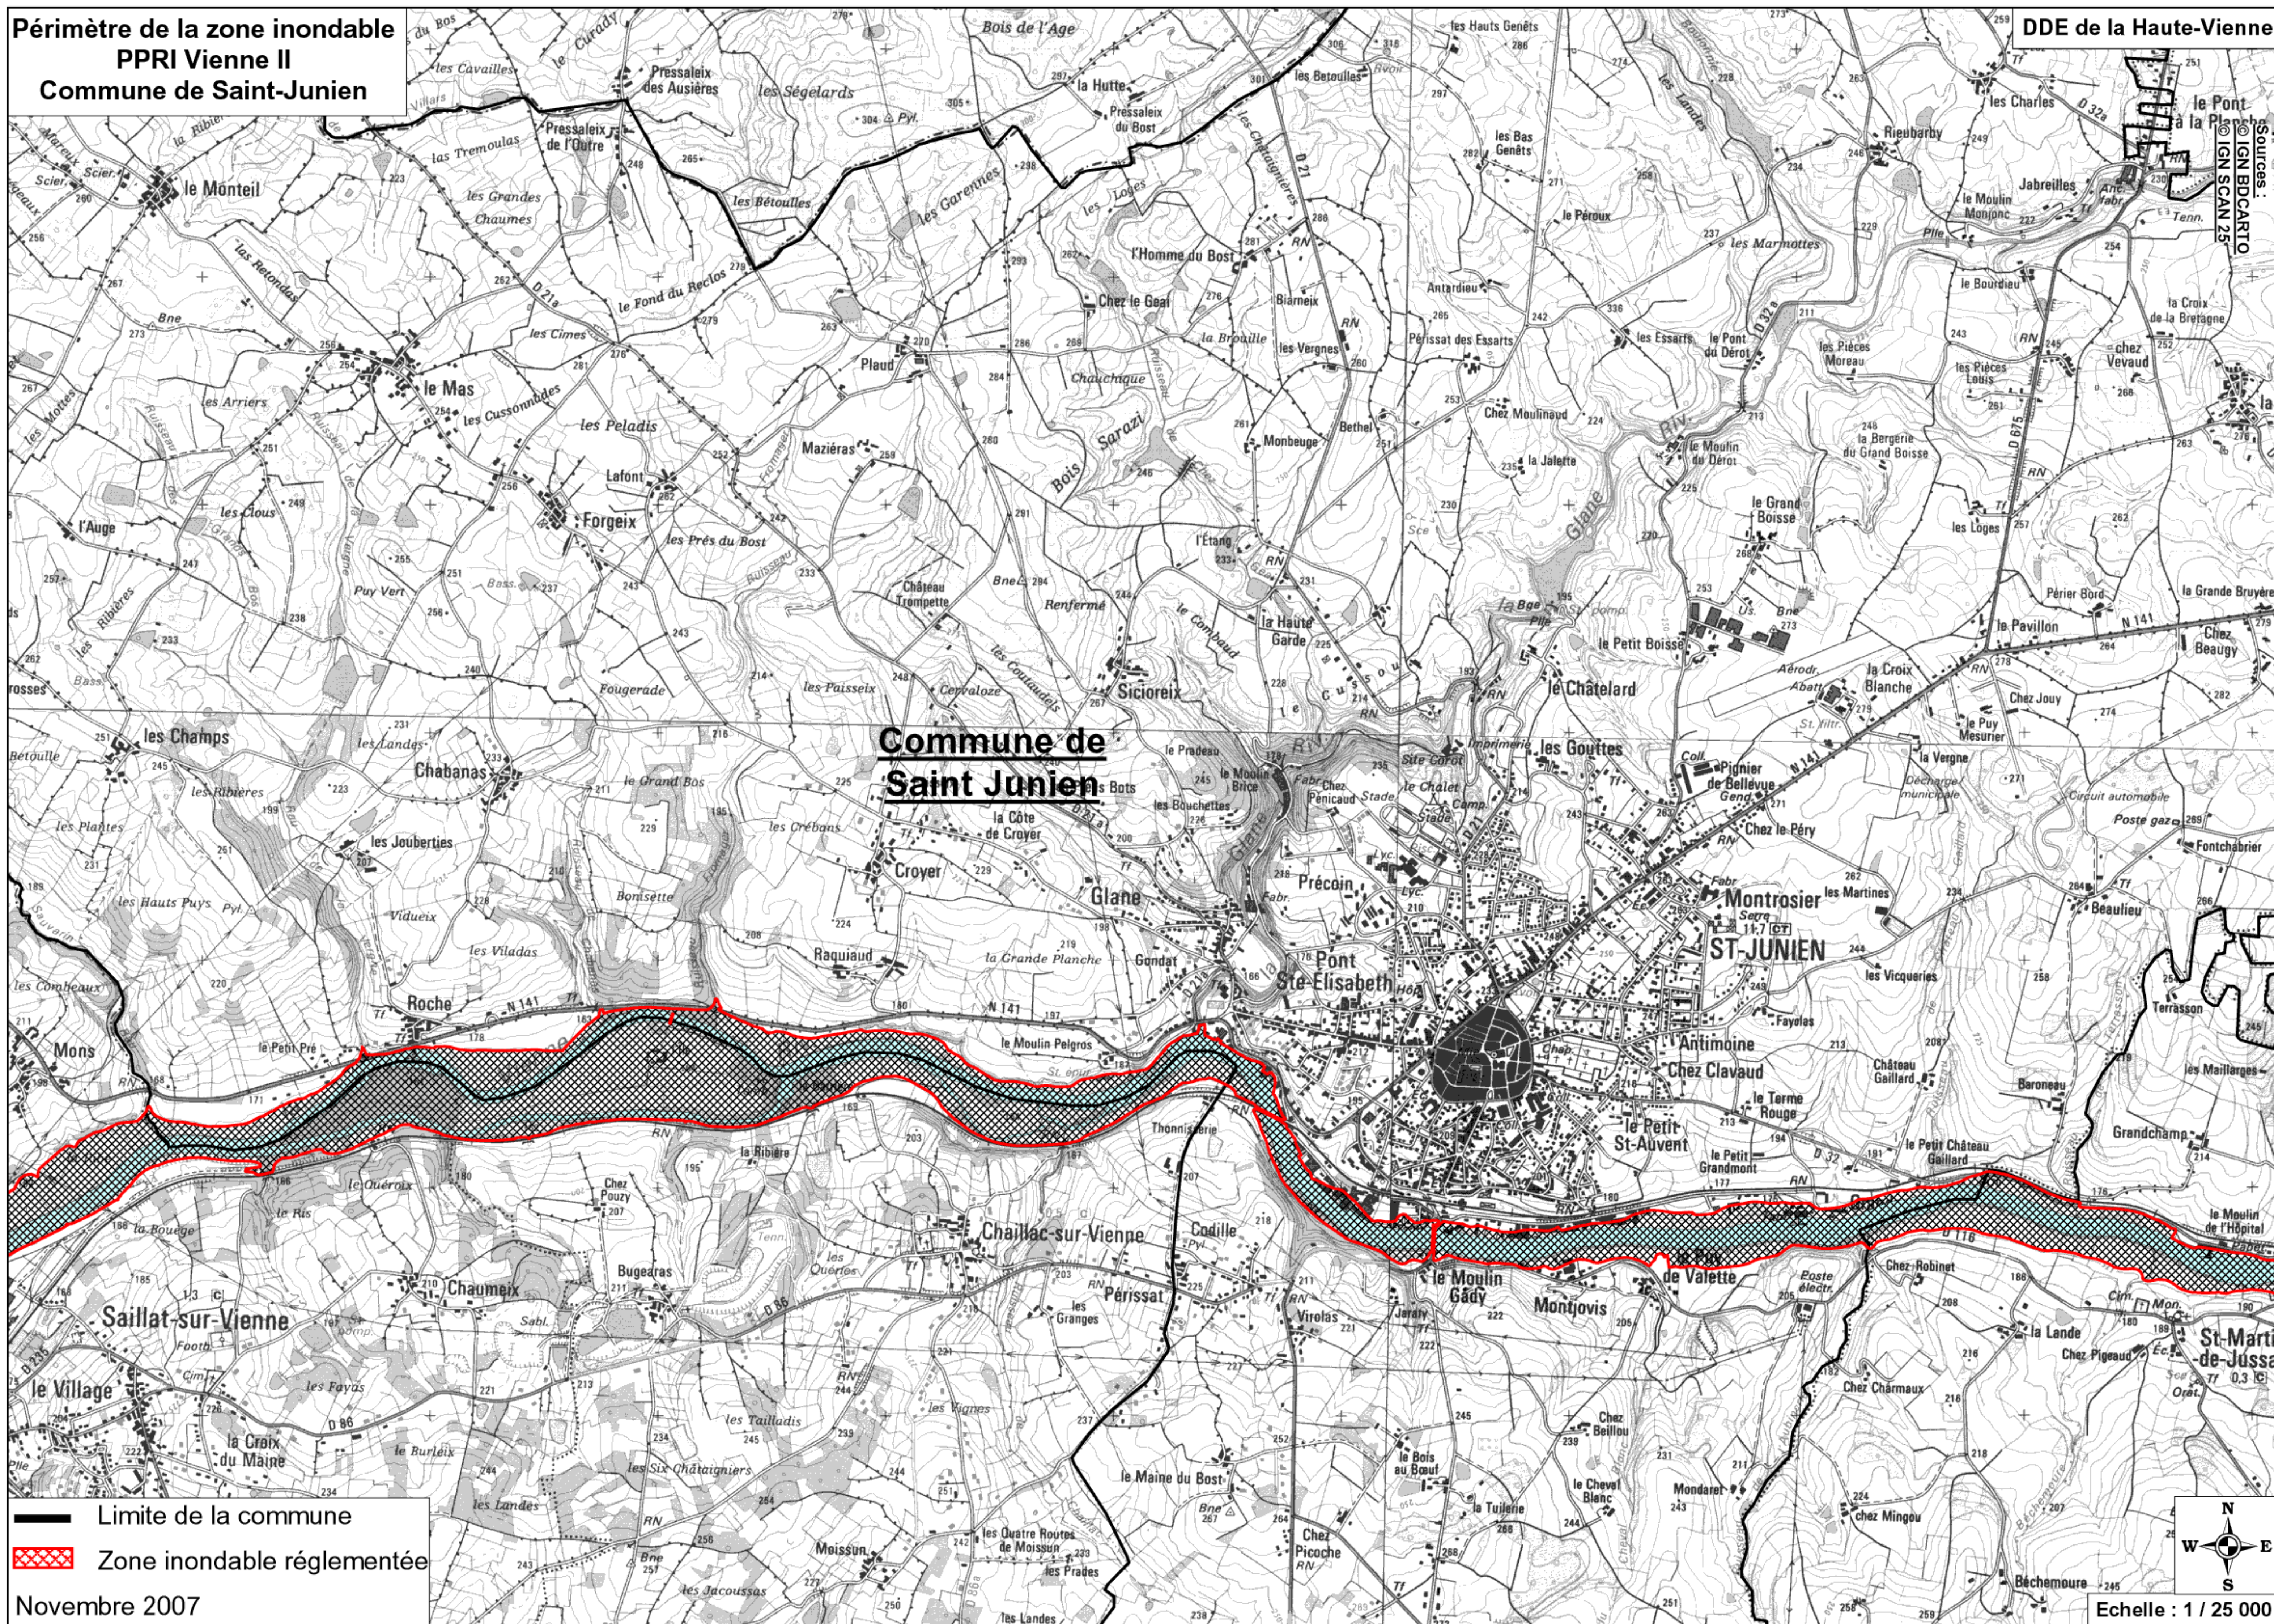

**Périmètre de la zone inondable
PPRI Vienne II
Commune de Saint-Junien**

DDE de la Haute-Vienne

Sources :
IGN BD CARTO
IGN SCAN 25

- Limite de la commune
- ▨ Zone inondable réglementée

Novembre 2007

Echelle : 1 / 25 000