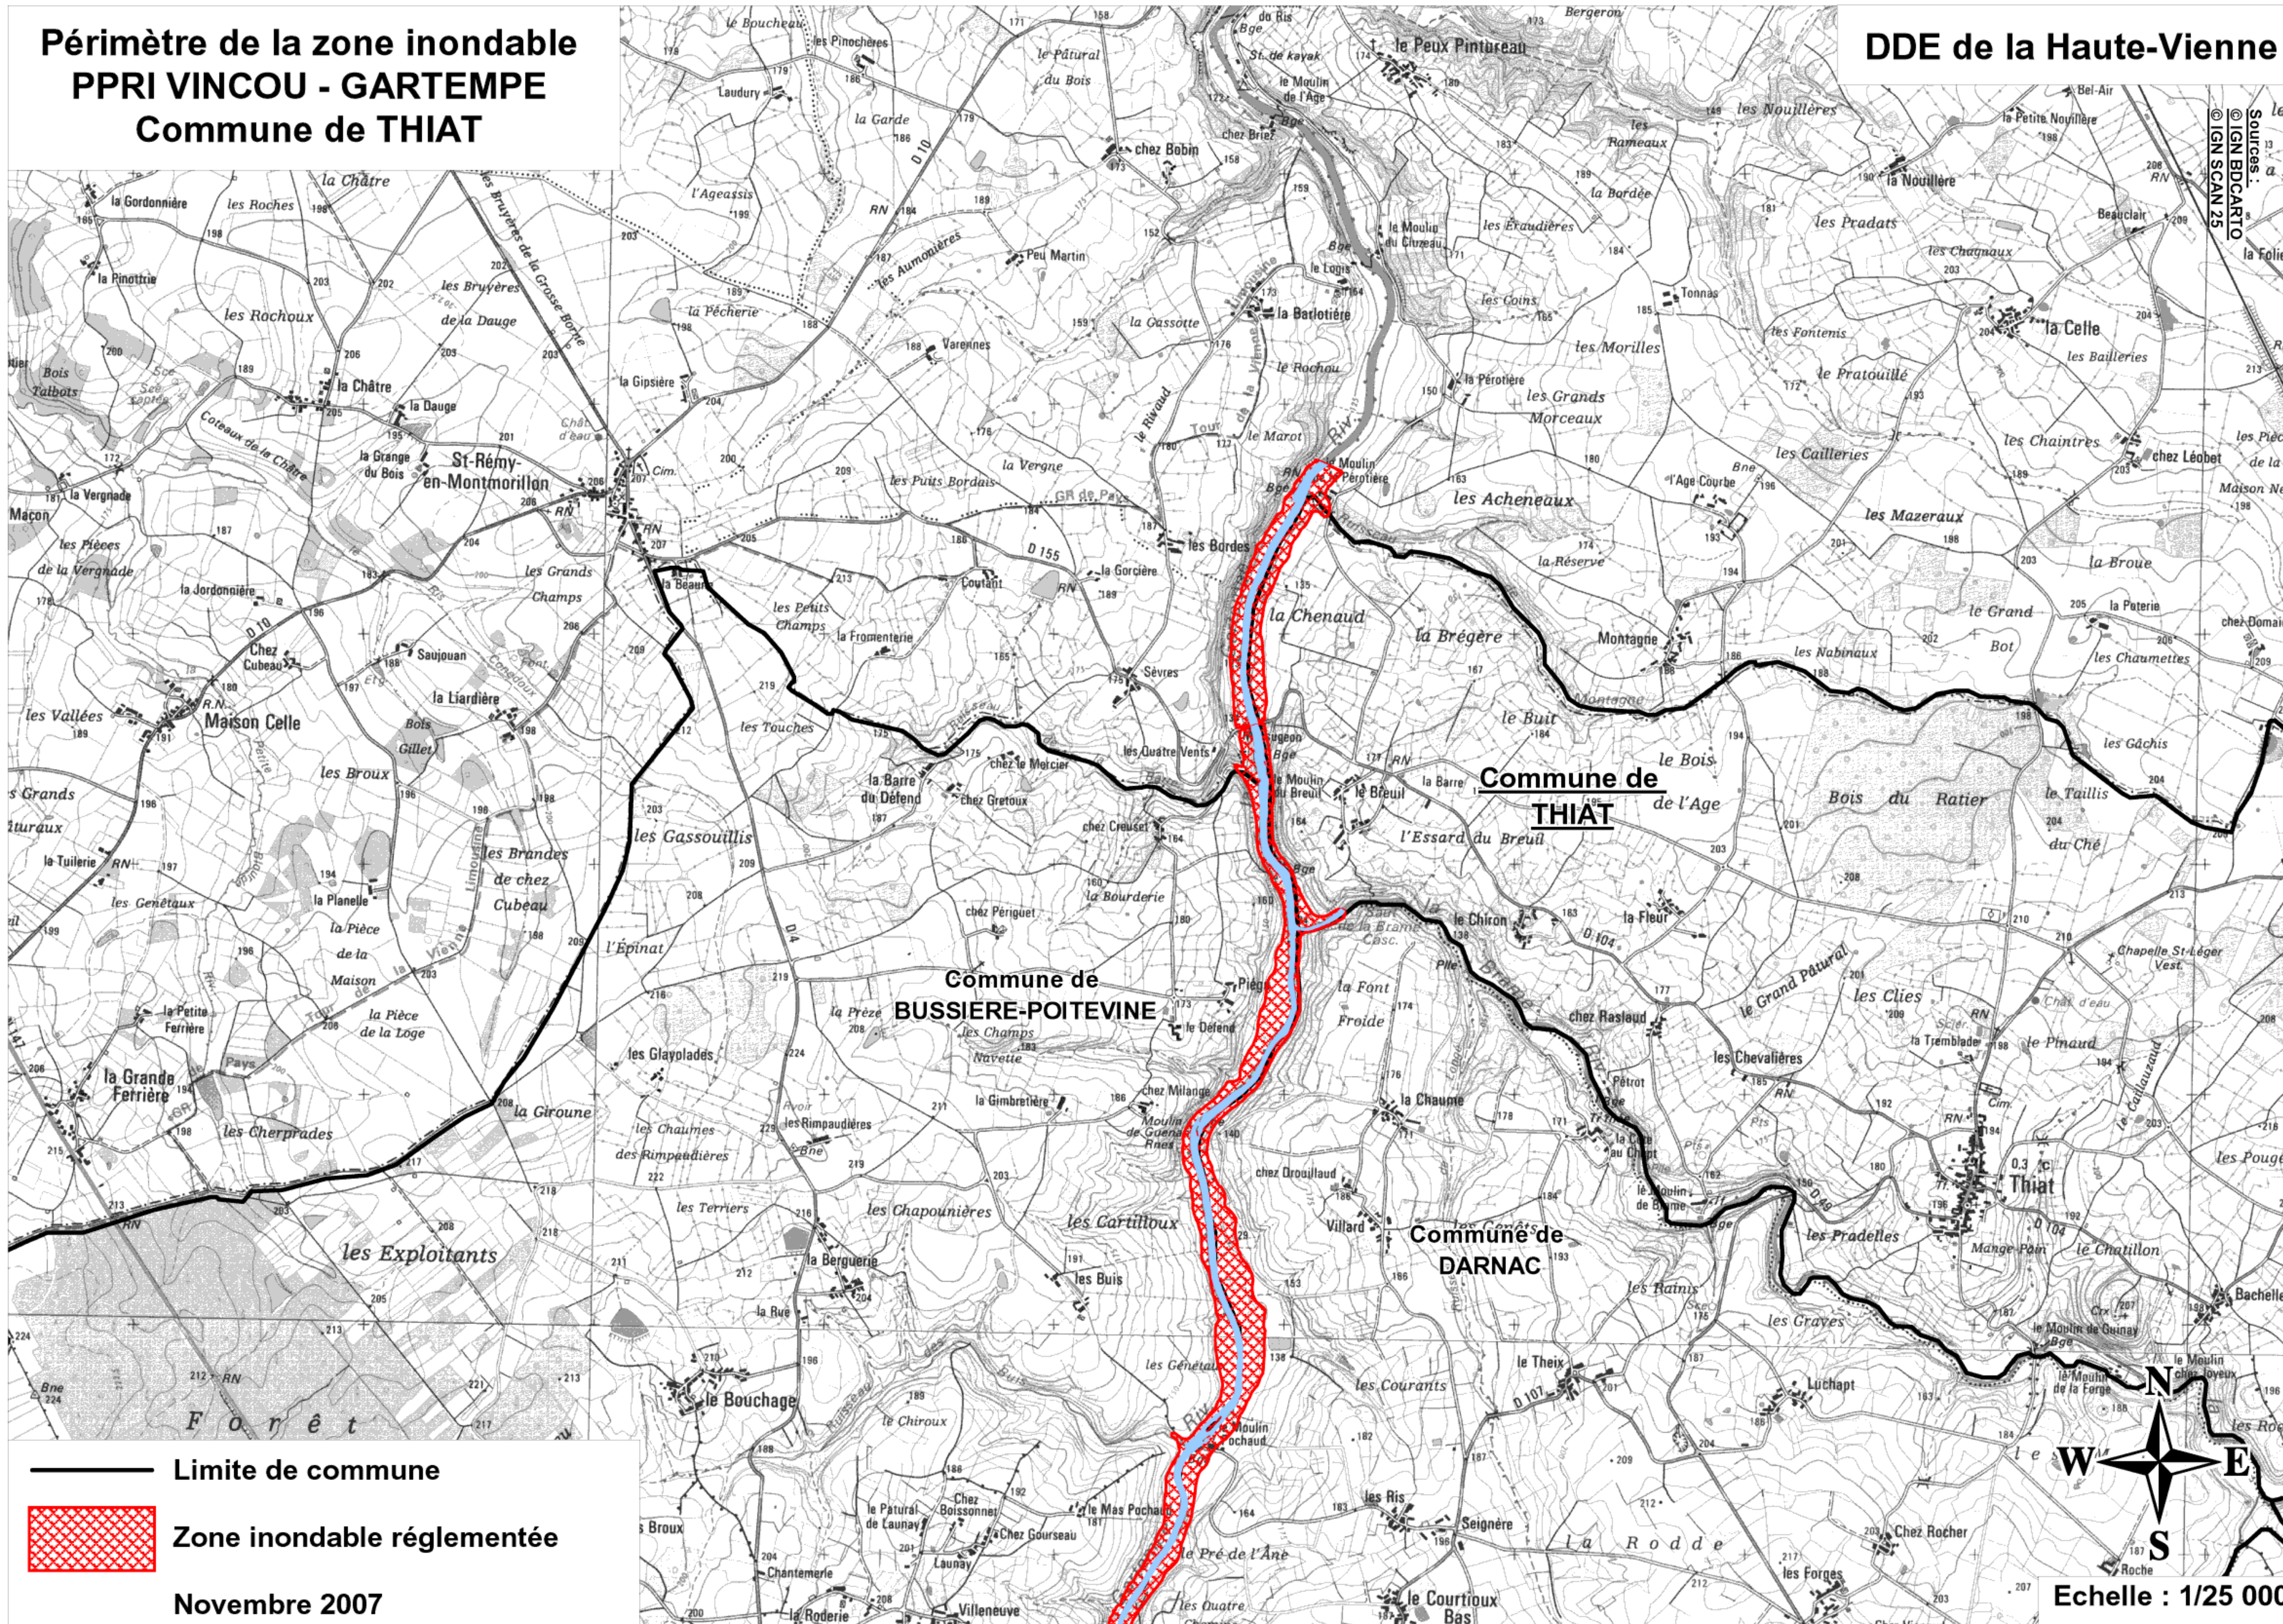

Périmètre de la zone inondable PPRI VINCOU - GARTEMPE Commune de THIAI

DDE de la Haute-Vienne

- Limite de commune
- ▨ Zone inondable réglementée

Novembre 2007

Compass rose with N, S, E, W directions.

Echelle : 1/25 000