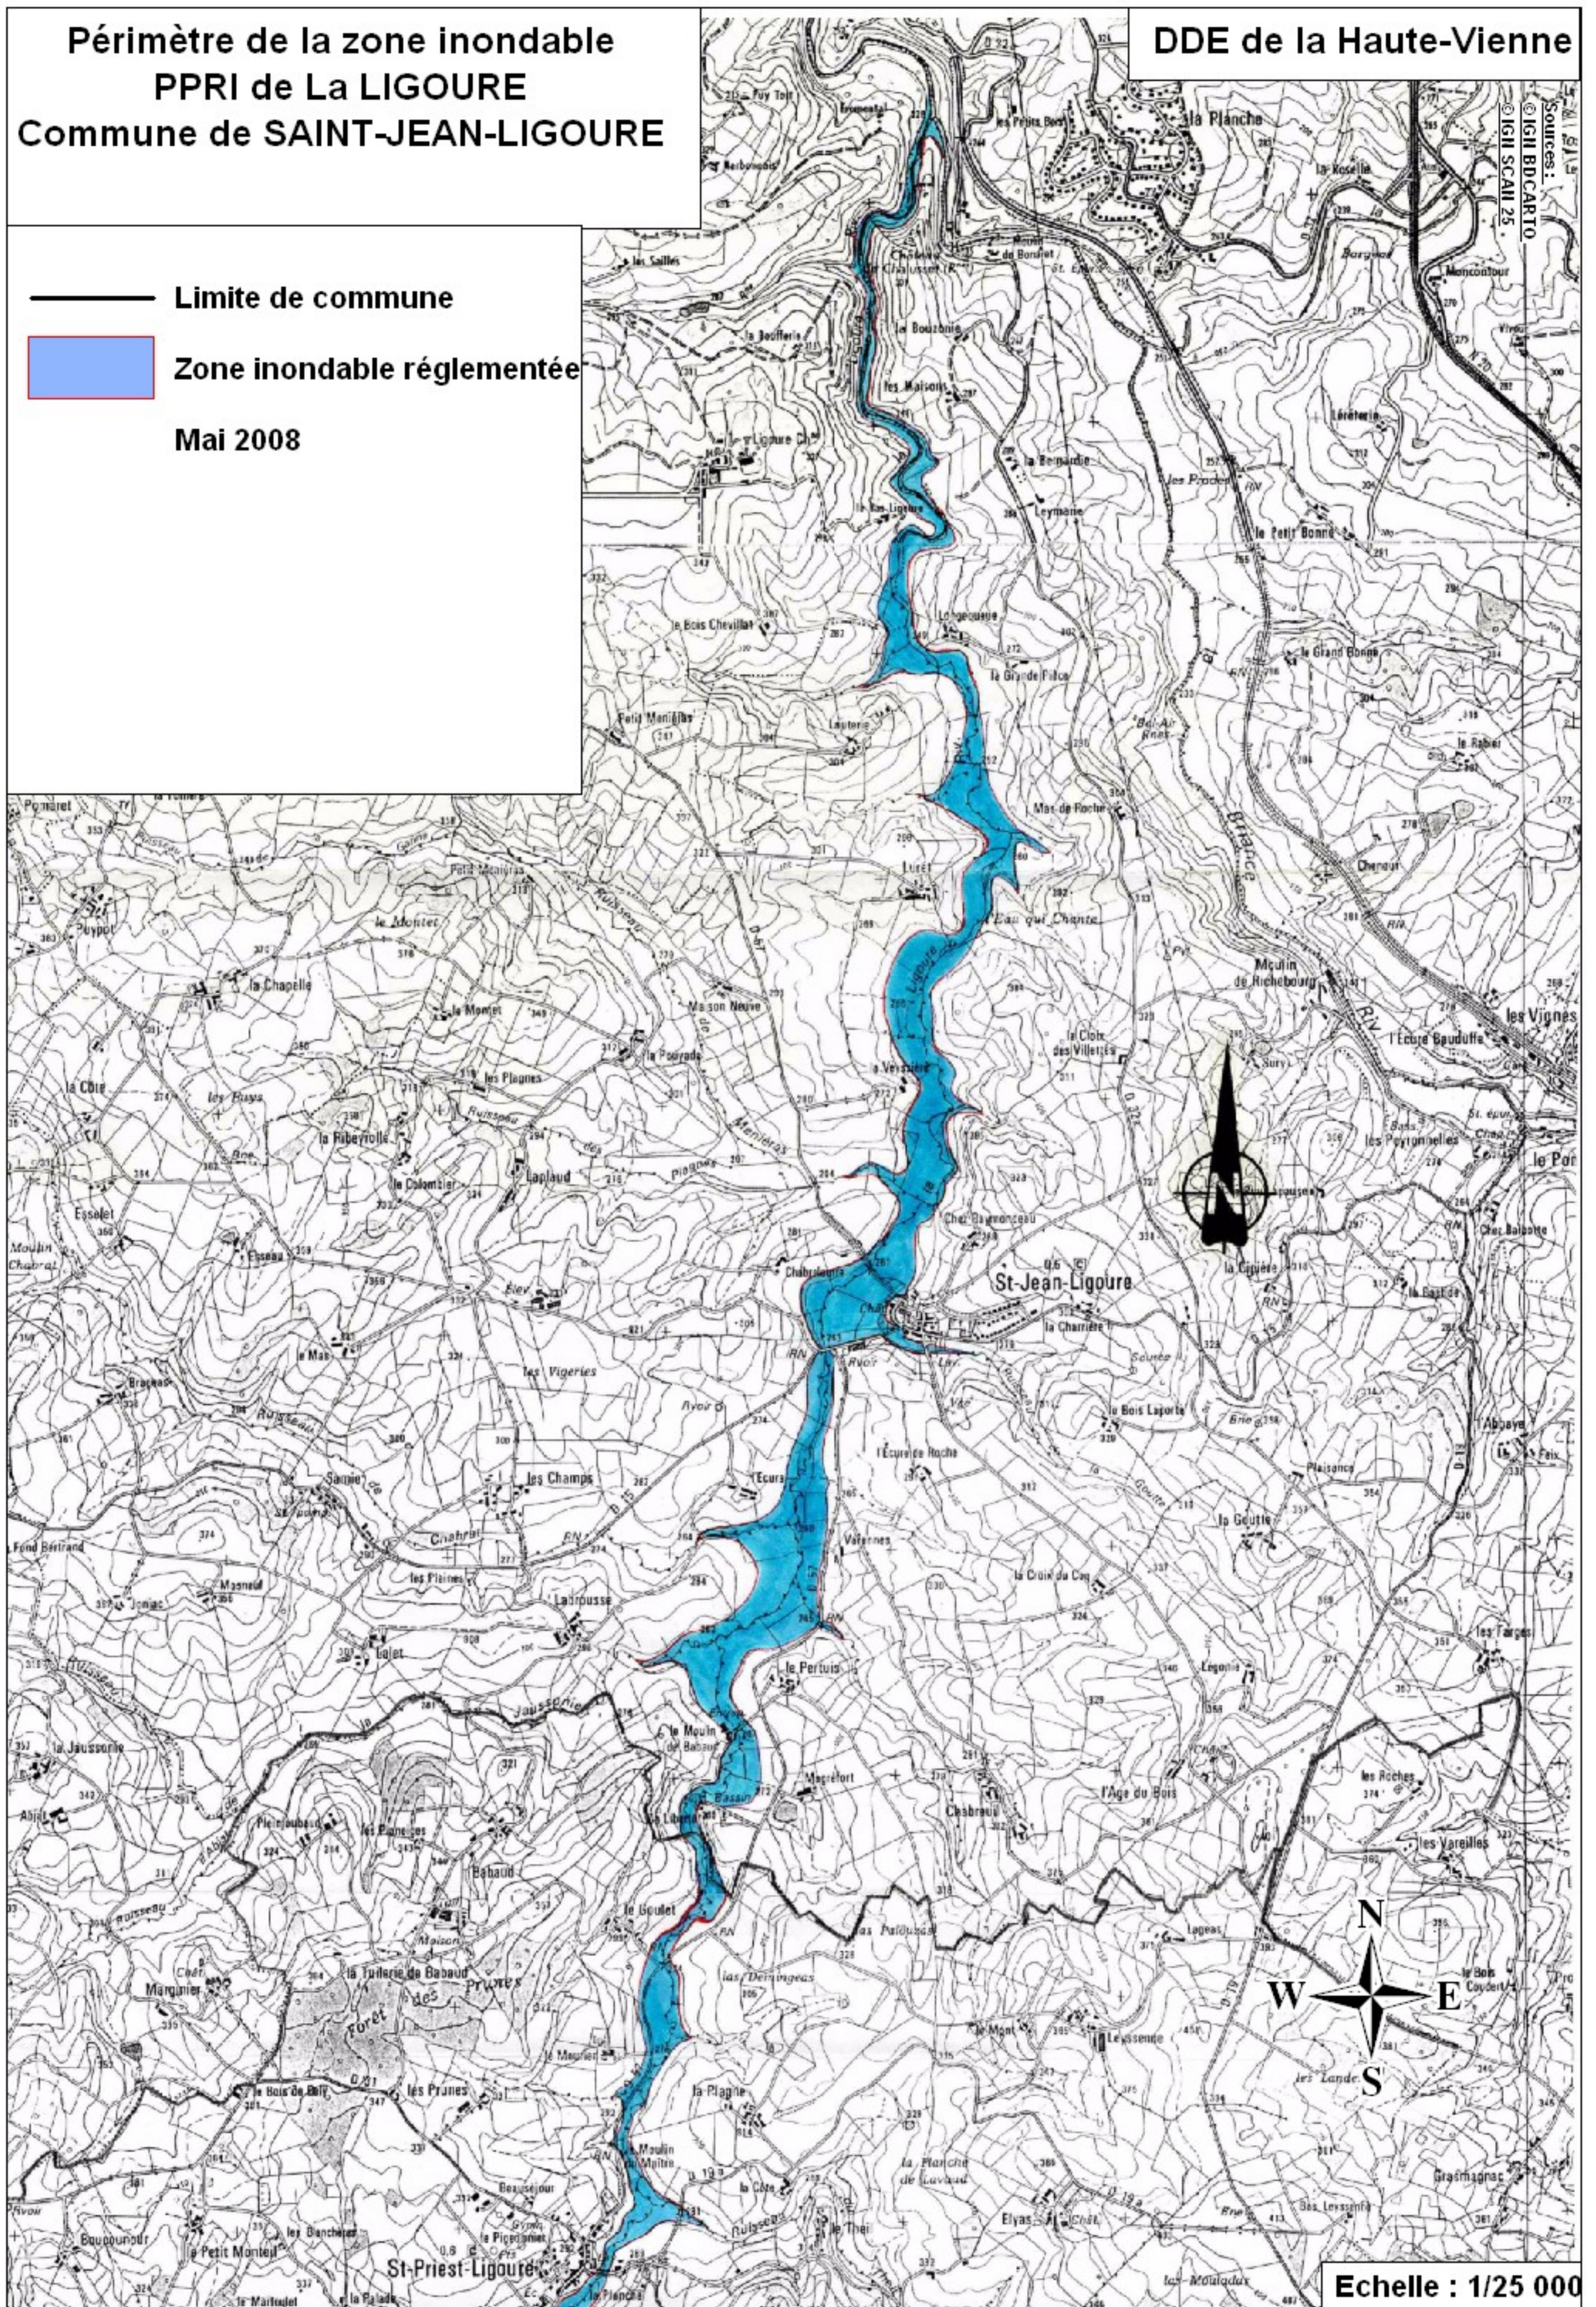

**Périmètre de la zone inondable
PPRI de La LIGOURE
Commune de SAINT-JEAN-LIGOURE**

DDE de la Haute-Vienne

Sources :
IGN EDICARTO
© IGN SCAN 25

-  **Limite de commune**
 -  **Zone inondable réglementée**
- Mai 2008**

Echelle : 1/25 000