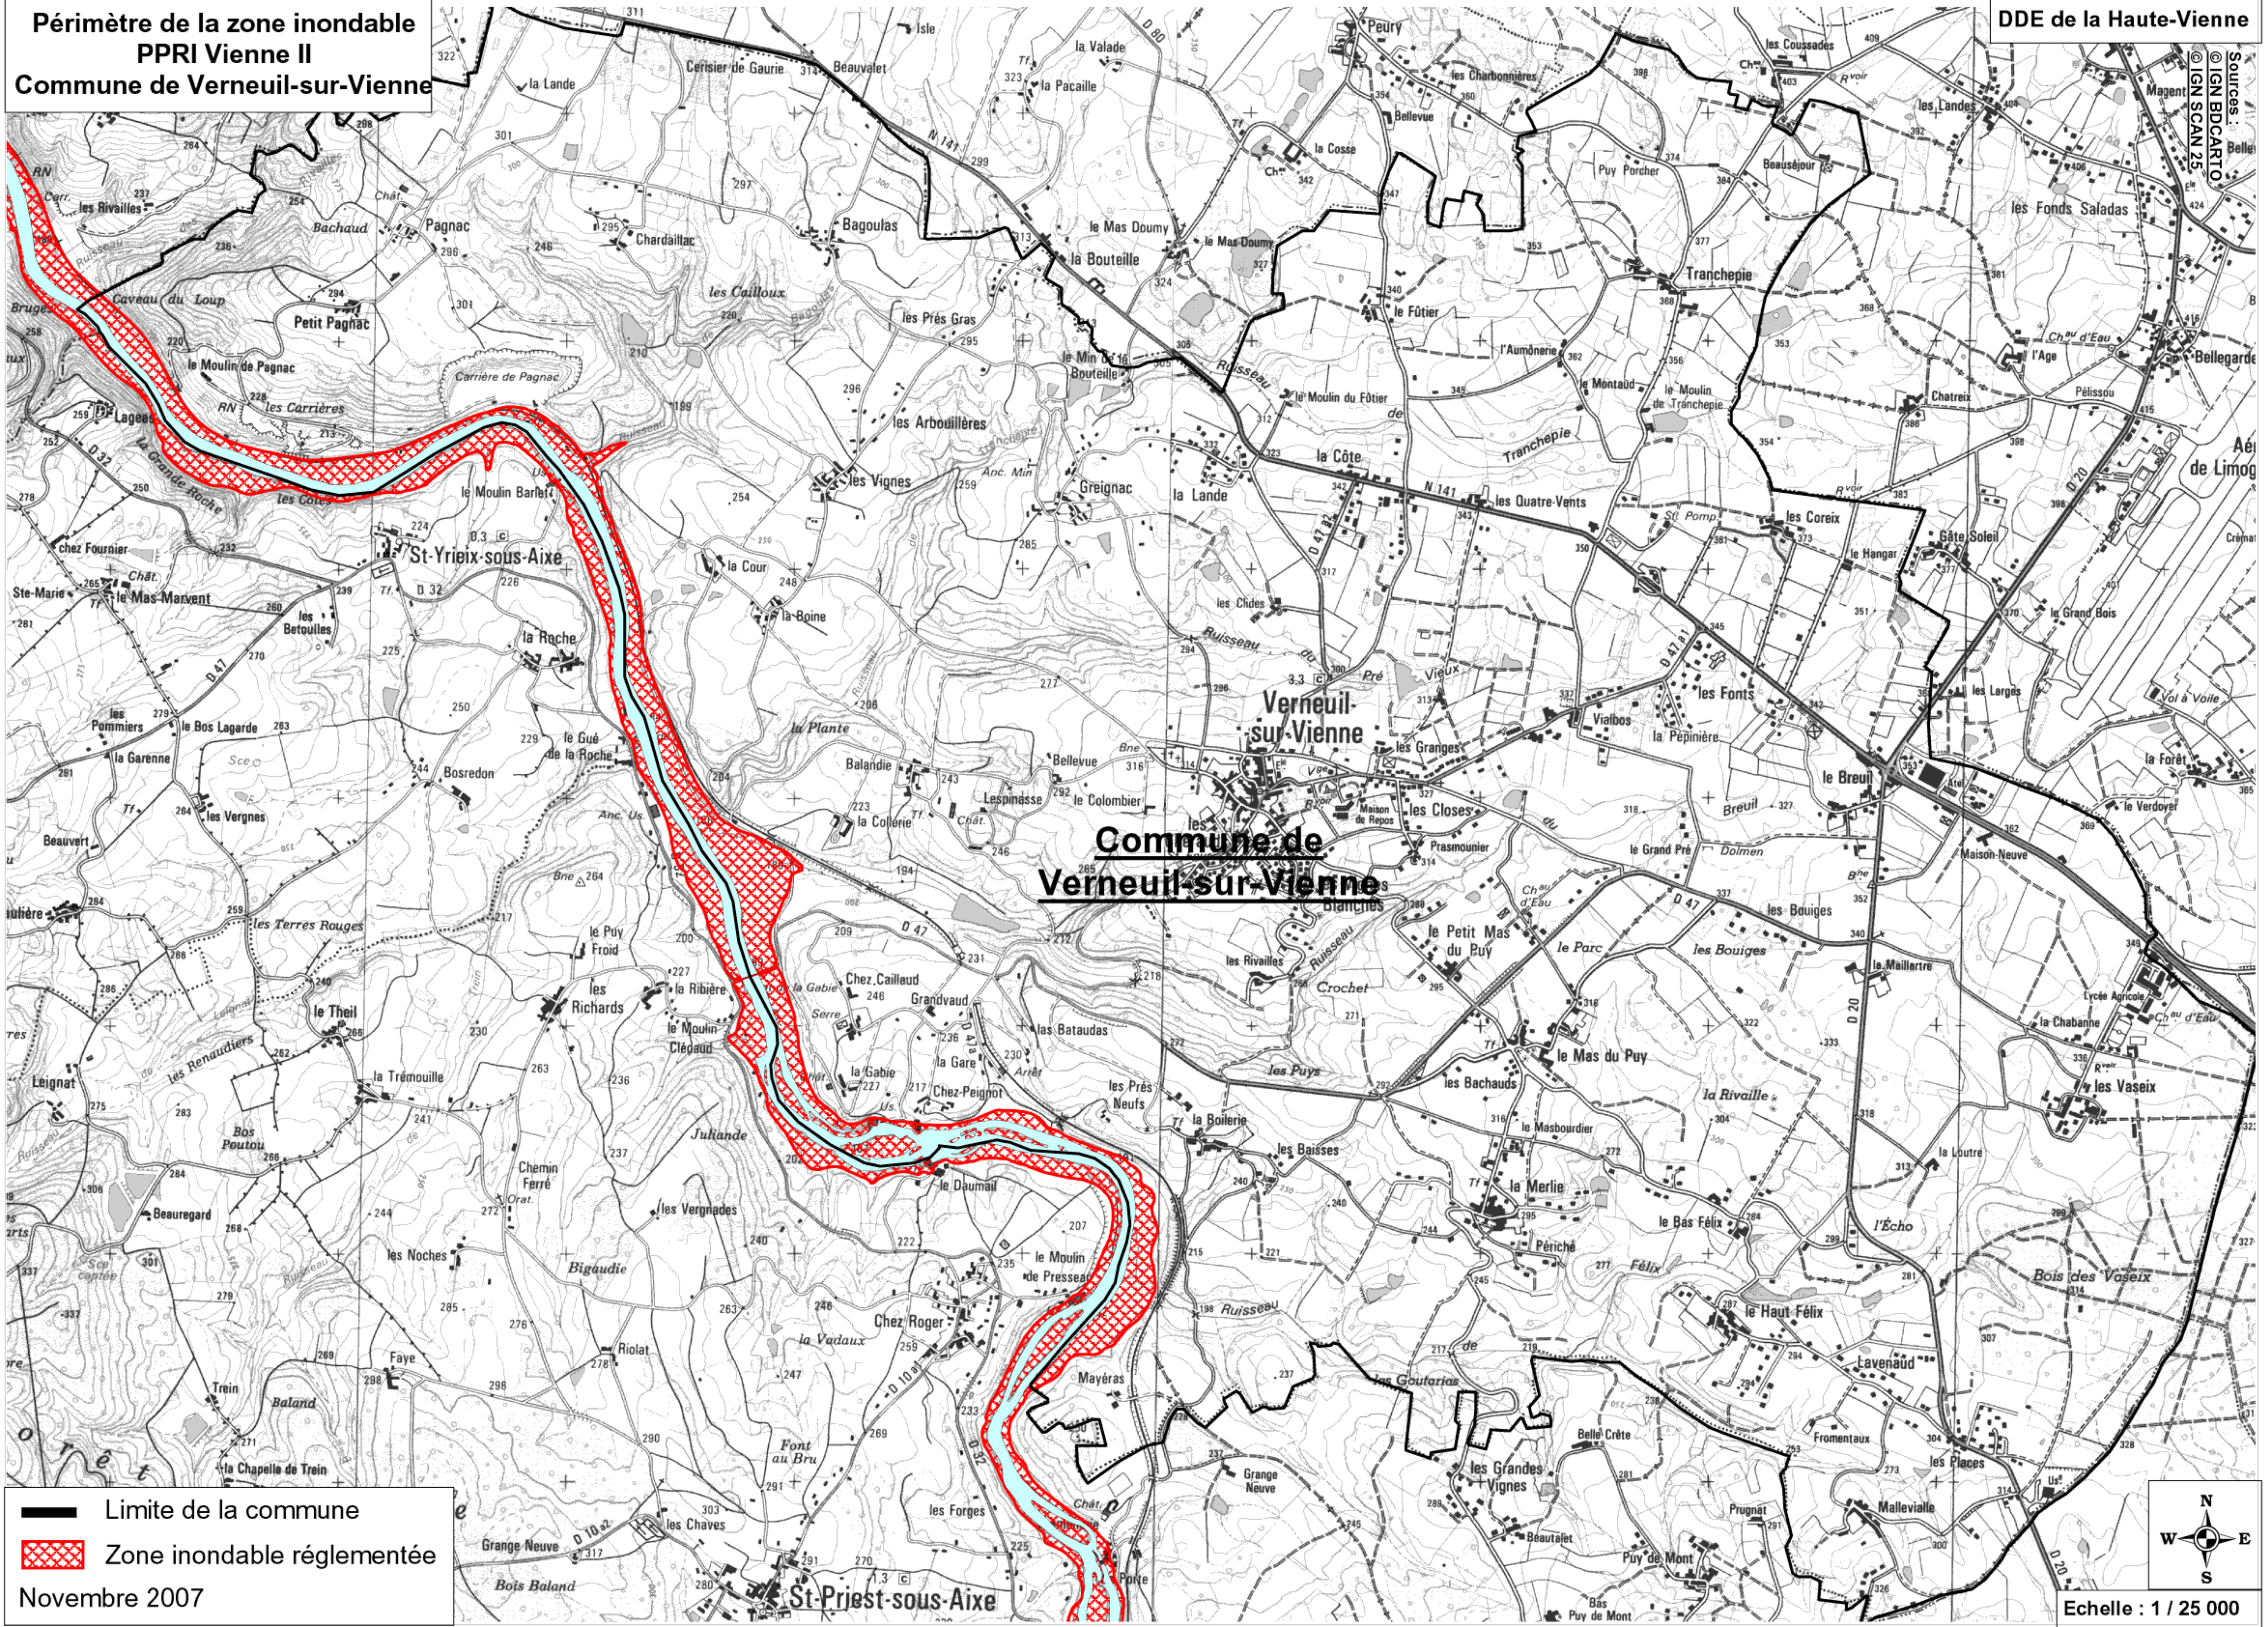

**Périmètre de la zone inondable
PPRI Vienne II
Commune de Verneuil-sur-Vienne**

DDE de la Haute-Vienne

Sources :
© IGN BD CARTEO
© IGN SCAN 25

— Limite de la commune
▨ Zone inondable réglementée
Novembre 2007

Echelle : 1 / 25 000