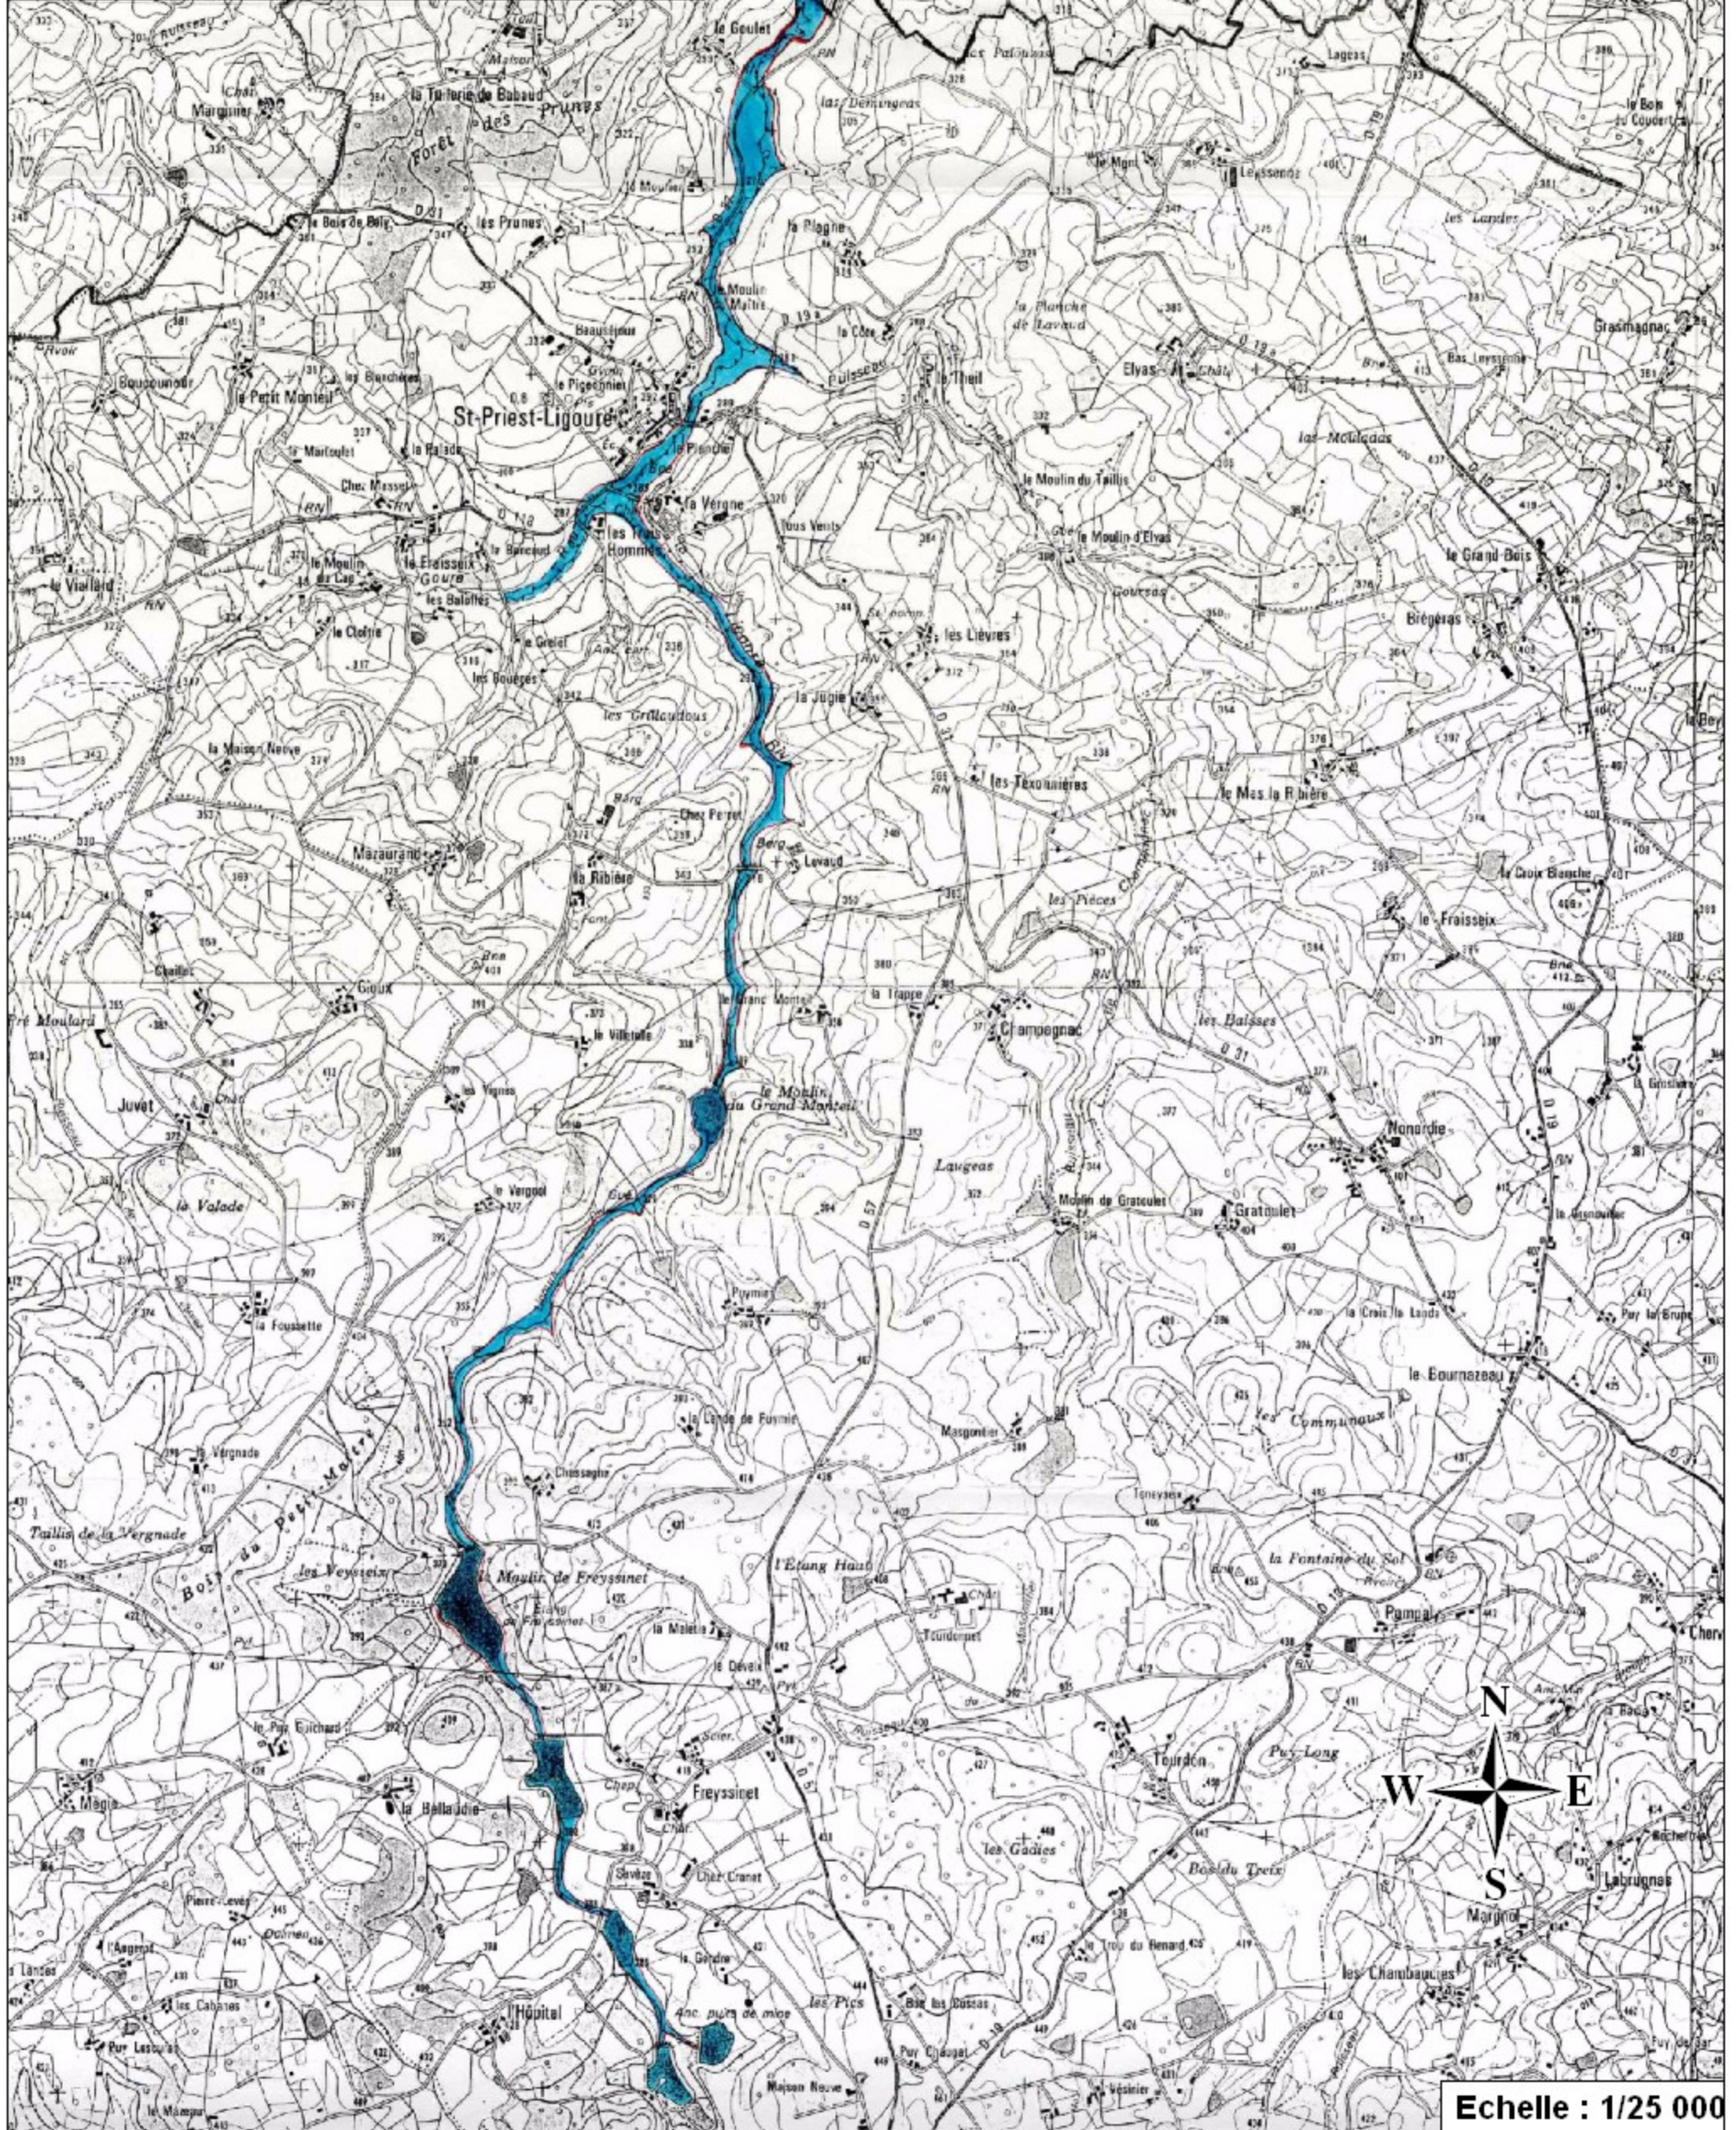

**Périmètre de la zone inondable
PPRI de La LIGOURE
Commune de SAINT-PRIEST-LIGOURE**

DDE de la Haute-Vienne

- Limite de commune
- Zone inondable réglementée

Mai 2008

Sources :
IGN BD CARTE
IGN SCAI 25

Echelle : 1/25 000