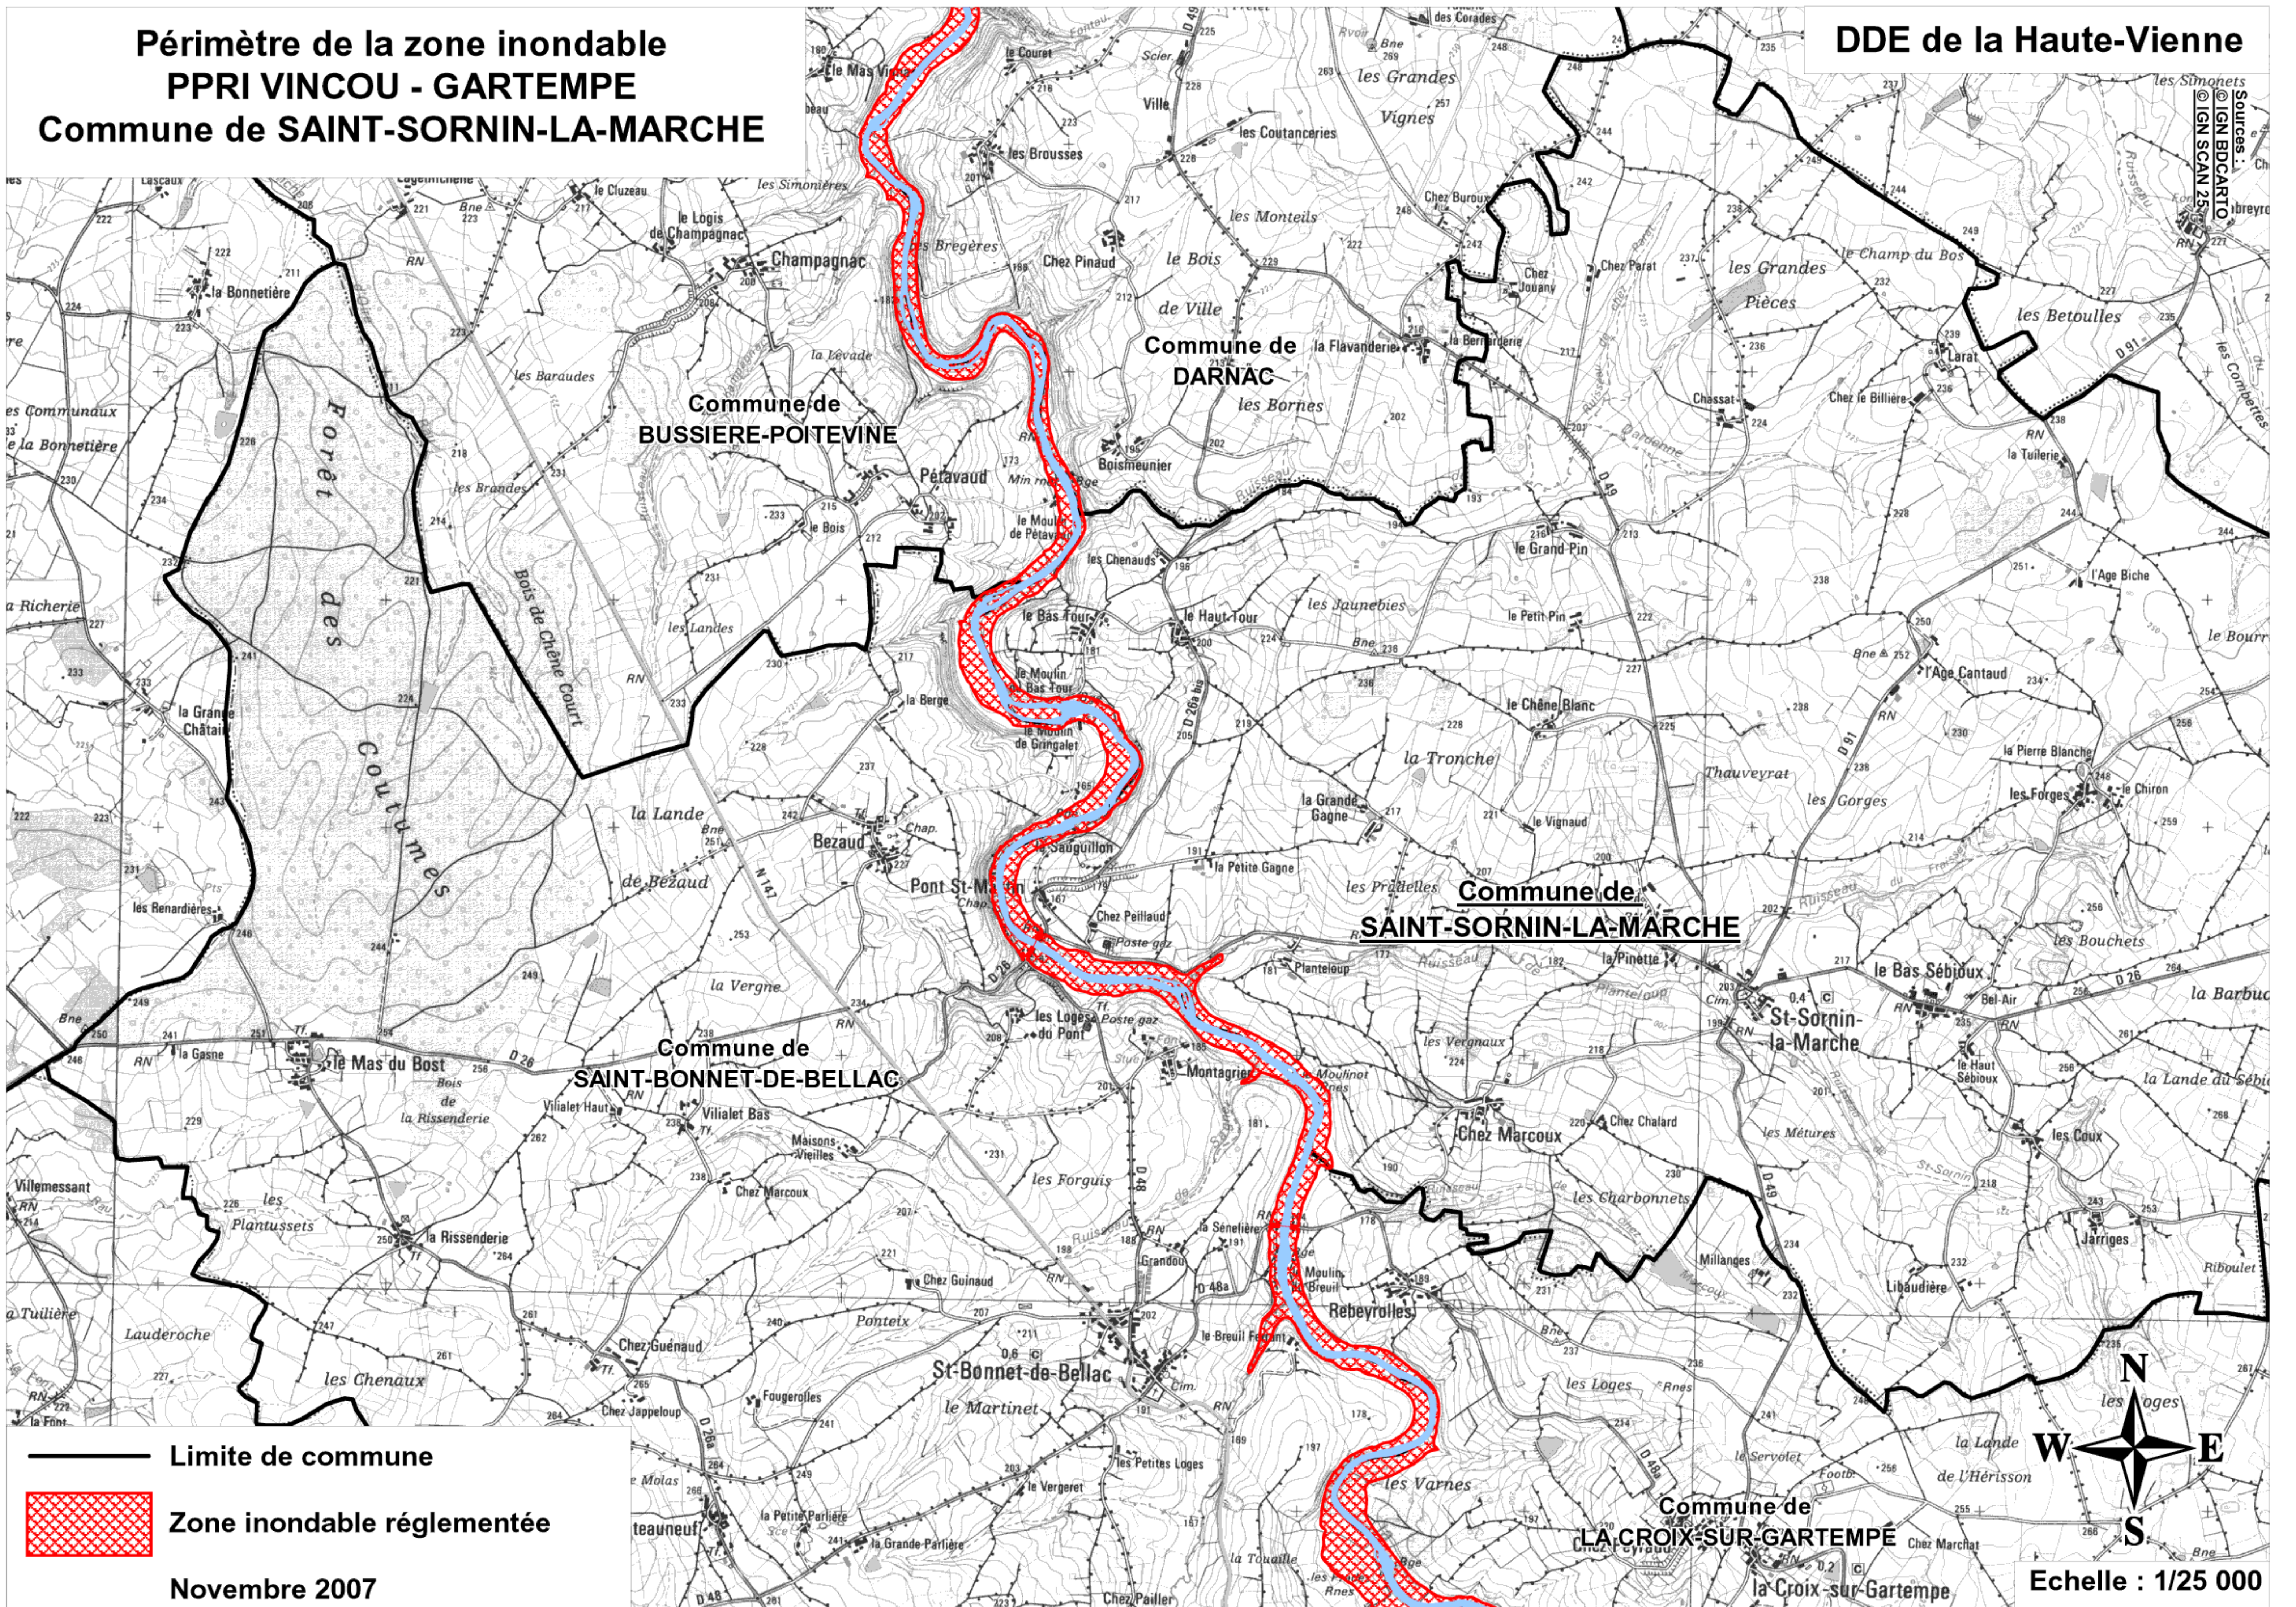

**Périmètre de la zone inondable
PPRI VINCOU - GARTEMPE
Commune de SAINT-SORNIN-LA-MARCHE**

DDE de la Haute-Vienne

Sources :
© IGN BDCARTE
© IGN SCAN 2500

- Limite de commune
- ▨ Zone inondable réglementée

Novembre 2007

Echelle : 1/25 000