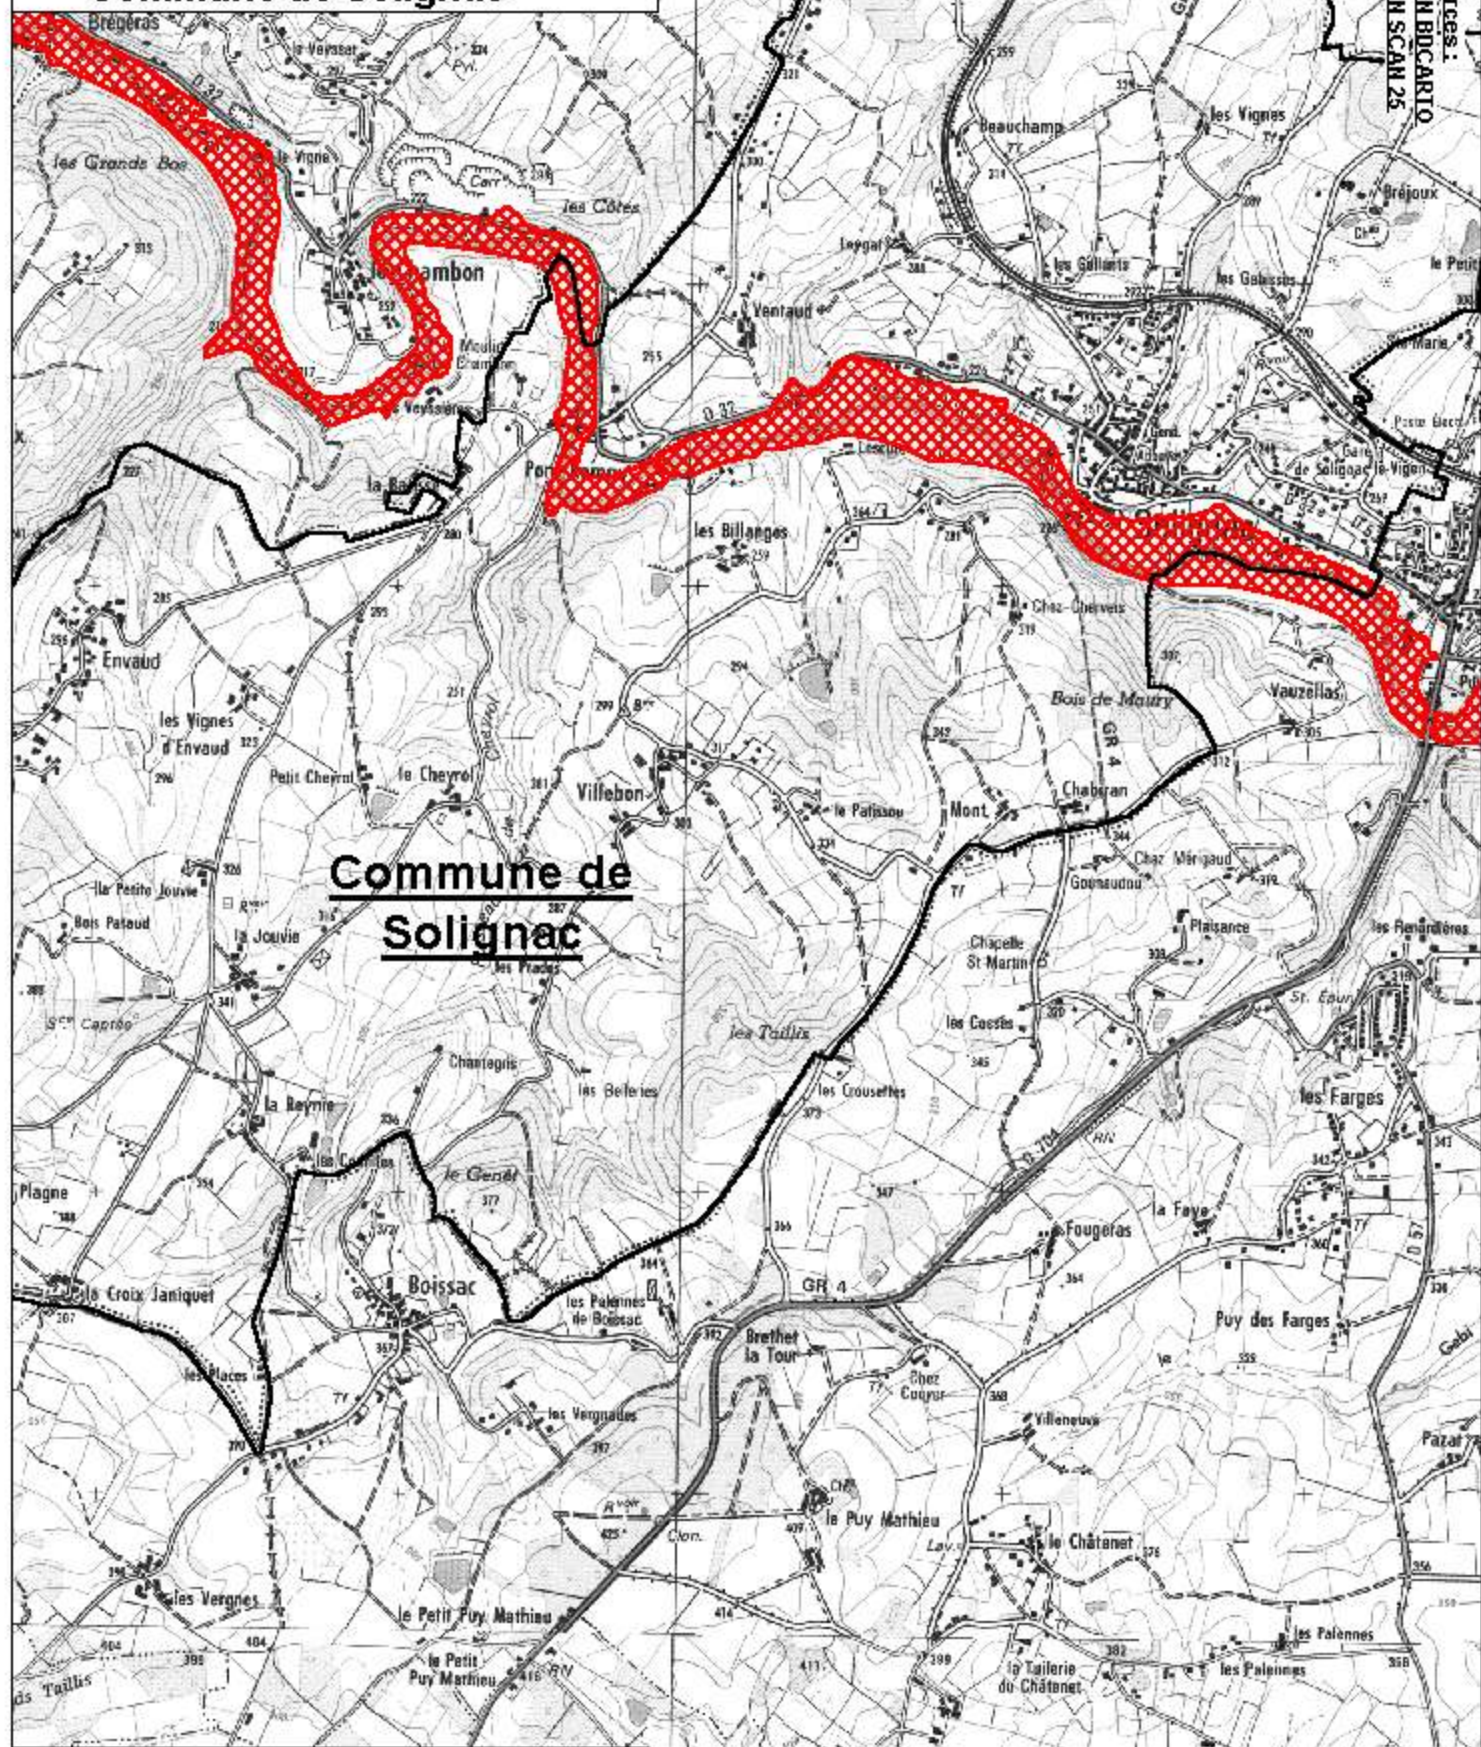

**Périmètre de la zone inondable
PPRI BRIANCE AVAL
Commune de Solignac**

DDE de la Haute-Vienne

Sources :
© IGH BUCARLO
© IGN SCAN 25

**Commune de
Solignac**

-  **Limite de la commune**
-  **Zone inondable règlementée Mars 2006**

Echelle : 1 / 25 000